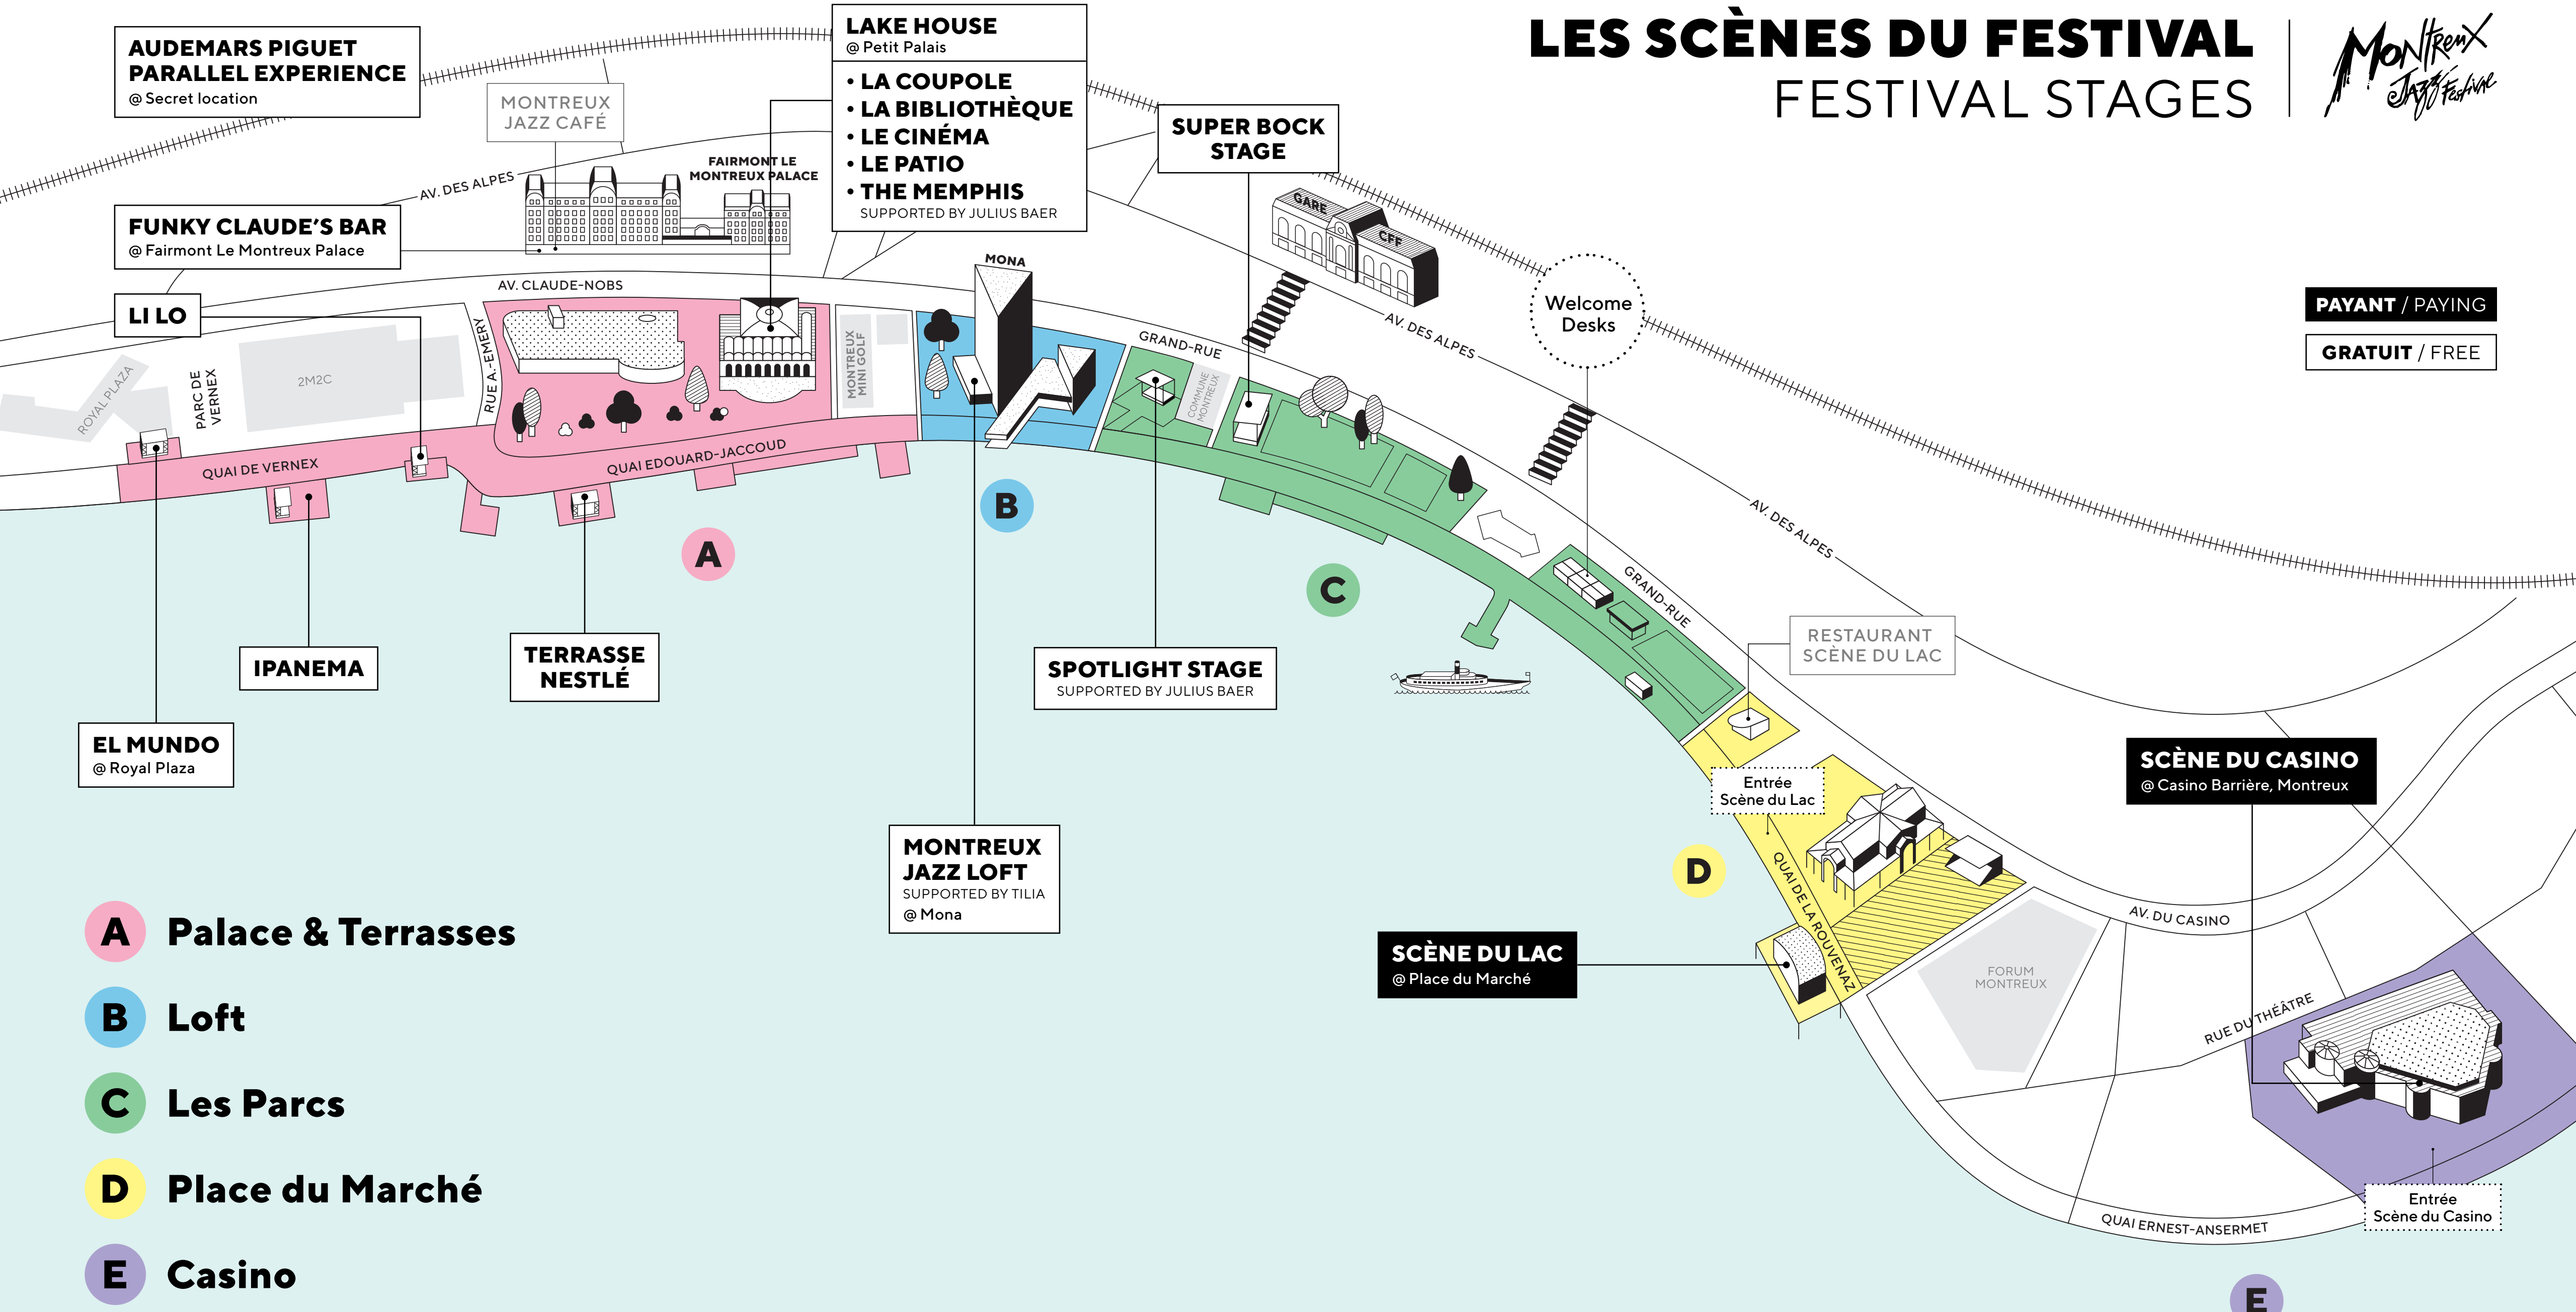

LES SCÈNES DU FESTIVAL

FESTIVAL STAGES

**AUDEMARS PIGUET
PARALLEL EXPERIENCE**
@ Secret location

**MONTREUX
JAZZ CAFÉ**

LAKE HOUSE
@ Petit Palais

- LA COUPOLE
- LA BIBLIOTHÈQUE
- LE CINÉMA
- LE PATIO
- THE MEMPHIS

SUPPORTED BY JULIUS BAER

**SUPER BOCK
STAGE**

FUNKY CLAUDE'S BAR
@ Fairmont Le Montreux Palace

LI LO

AV. CLAUDE-NOBS

GRAND-RUE

AV. DES ALPES

Welcome
Desks

RESTAURANT
SCÈNE DU LAC

Entrée
Scène du Lac

SCÈNE DU CASINO
@ Casino Barrière, Montreux

EL MUNDO
@ Royal Plaza

IPANEMA

**TERRASSE
NESTLÉ**

**MONTREUX
JAZZ LOFT**
SUPPORTED BY TILIA
@ Mona

SCÈNE DU LAC
@ Place du Marché

D

FORUM
MONTREUX

RUE DU THÉÂTRE

Entrée
Scène du Casino

A Palace & Terrasses

B Loft

C Les Parcs

D Place du Marché