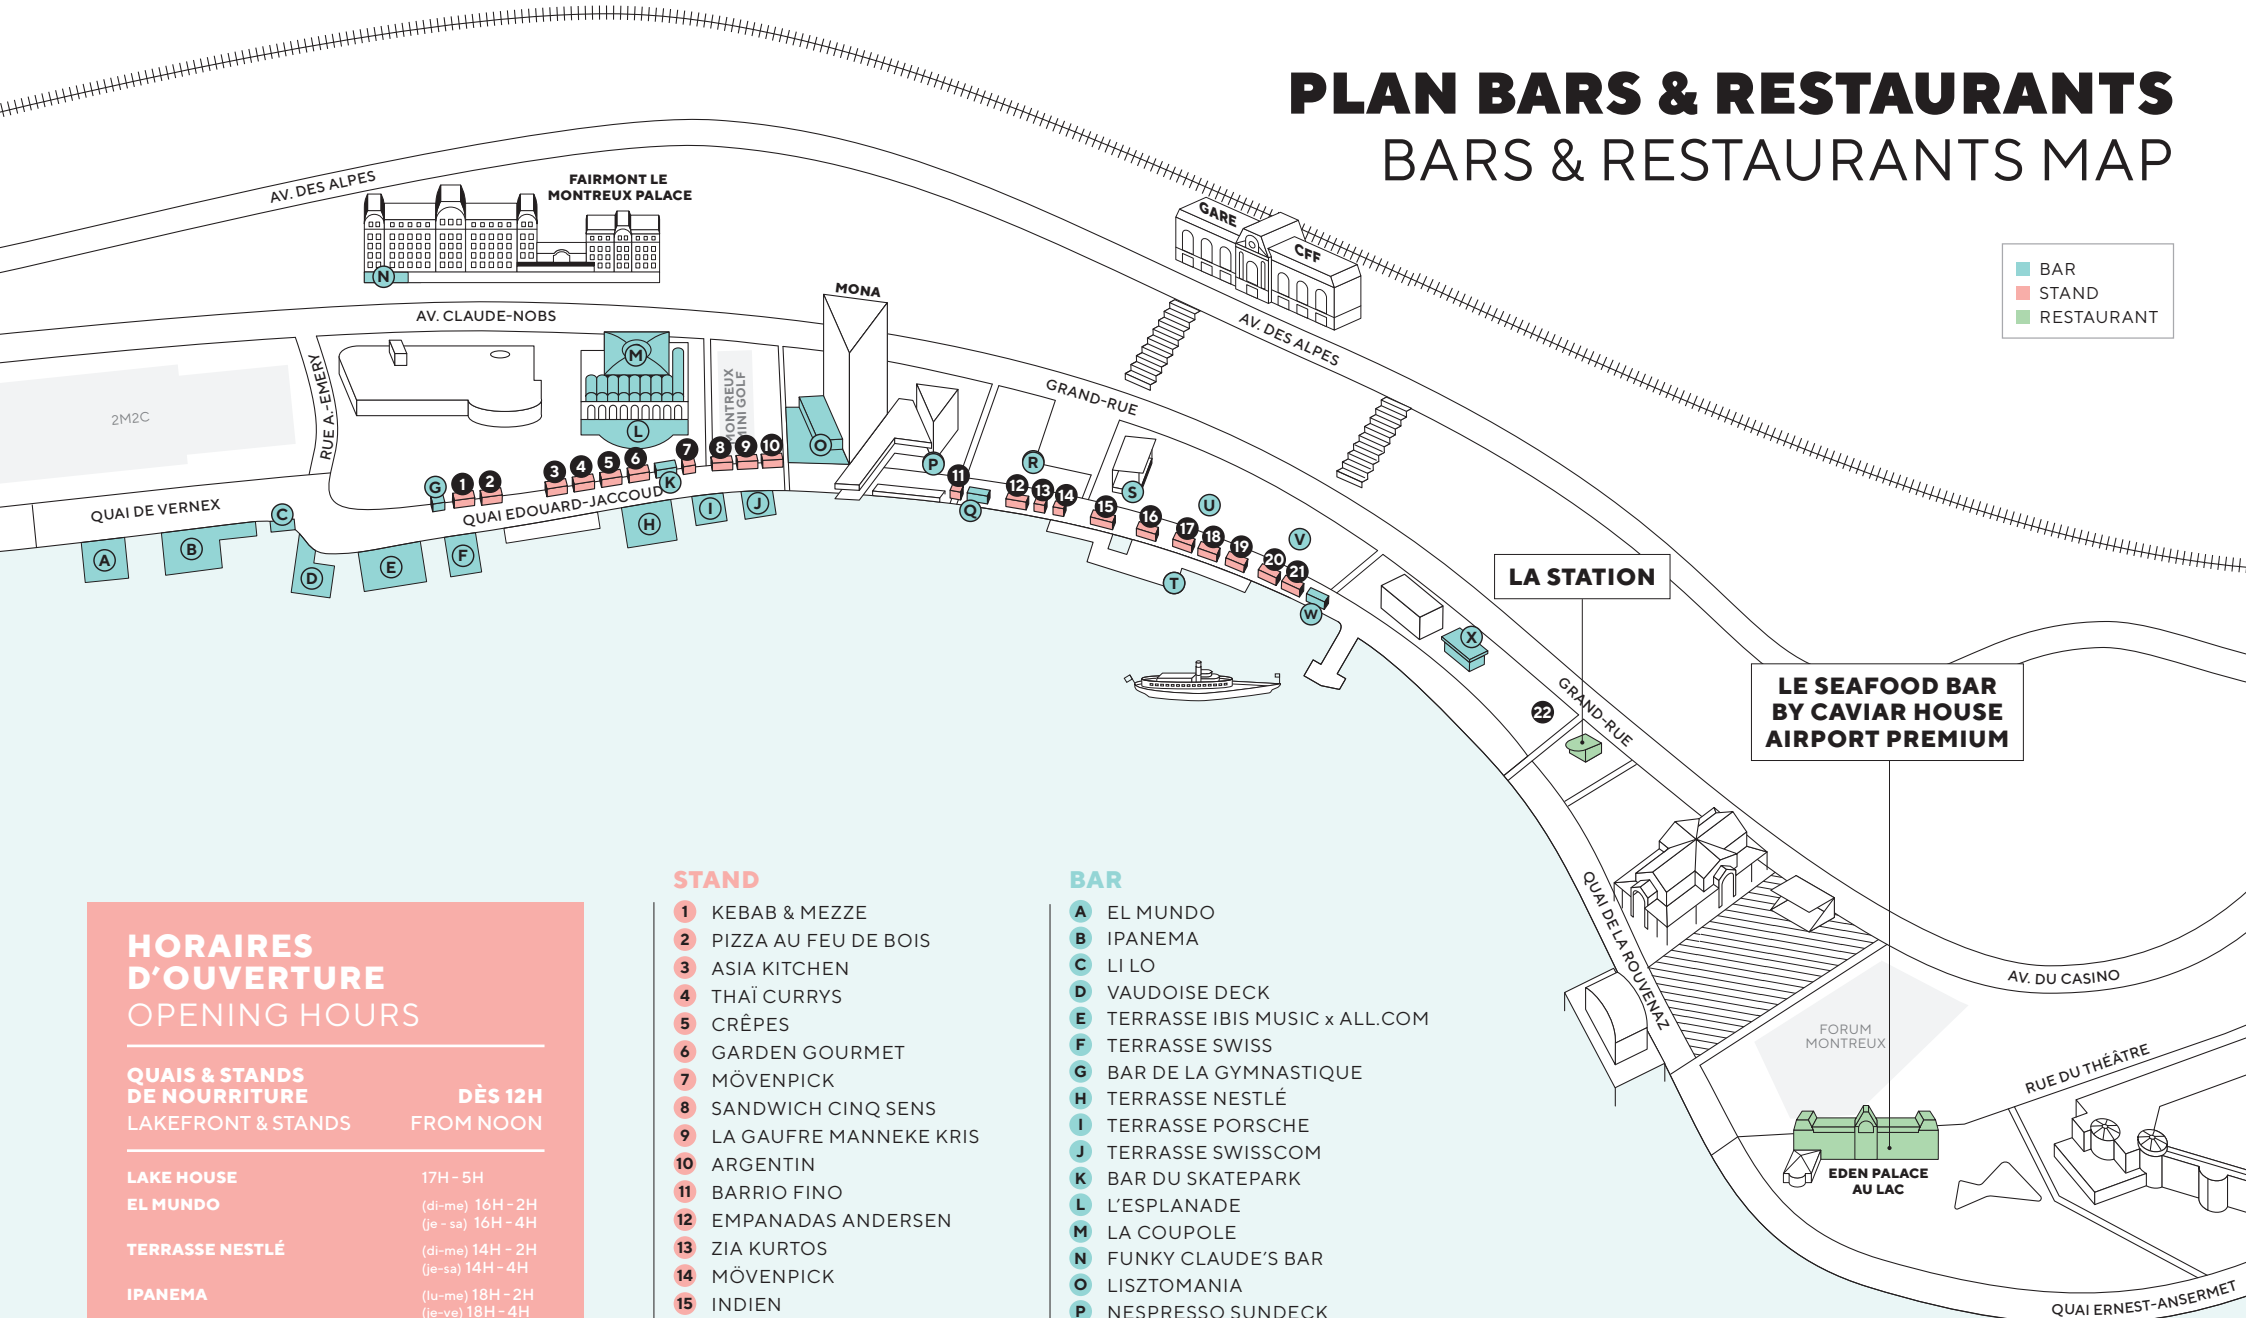

PLAN BARS & RESTAURANTS

BARS & RESTAURANTS MAP

HORAIRES D'OUVERTURE

OPENING HOURS

QUAIS & STANDS DE NOURRITURE

LAKEFRONT & STANDS

DÈS 12H
FROM NOON

LAKE HOUSE	17H - 5H
EL MUNDO	(di-me) 16H - 2H (je-sa) 16H - 4H
TERRASSE NESTLÉ	(di-me) 14H - 2H (je-sa) 14H - 4H
IPANEMA	(lu-me) 18H - 2H (je-ve) 18H - 4H (sa) 16H - 4H (di) 16H - 2H
TERRASSE IBIS MUSIC x ALL.COM	(di-me) 16H - 2H (je-sa) 16H - 4H
LA STATION	(di-me) 12H - 1H (je-sa) 12H - 2H
LE SEAFOOD BAR BY CAVIAR HOUSE AIRPORT PREMIUM	17H - 00H

STAND

- 1 KEBAB & MEZZE
- 2 PIZZA AU FEU DE BOIS
- 3 ASIA KITCHEN
- 4 THAÏ CURRYS
- 5 CRÊPES
- 6 GARDEN GOURMET
- 7 MÖVENPICK
- 8 SANDWICH CINQ SENS
- 9 LA GAUFRE MANNEKE KRIS
- 10 ARGENTIN
- 11 BARRIO FINO
- 12 EMPANADAS ANDERSEN
- 13 ZIA KURTOS
- 14 MÖVENPICK
- 15 INDIEN
- 16 TAQUERIA DON VERGAS
- 17 O'MA SMASH BURGER
- 18 TIBET CAFÉ
- 19 CHURROS, CRÊPES & GRANITAS
- 20 SUISSE
- 21 KONOBA
- 22 CAFÉ BONNE MAMAN

BAR

- A EL MUNDO
- B IPANEMA
- C LI LO
- D VAUDOISE DECK
- E TERRASSE IBIS MUSIC x ALL.COM
- F TERRASSE SWISS
- G BAR DE LA GYMNASTIQUE
- H TERRASSE NESTLÉ
- I TERRASSE PORSCHE
- J TERRASSE SWISSCOM
- K BAR DU SKATEPARK
- L L'ESPLANADE
- M LA COUPOLE
- N FUNKY CLAUDE'S BAR
- O LISZTOMANIA
- P NESPRESSO SUNDECK
- Q BAR DU VOLLEY
- R BAR DES JARDINIERS
- S BAR VIA ALPINA
- T CHIRINGUITO
- U SUPER BOCK BIERGARTEN
- V LE KIOSQUE
- W PIER 56
- X BUVETTE DU DÉBARCADÈRE

RESTAURANT

- LA STATION
- LE SEAFOOD BAR BY CAVIAR HOUSE AIRPORT PREMIUM