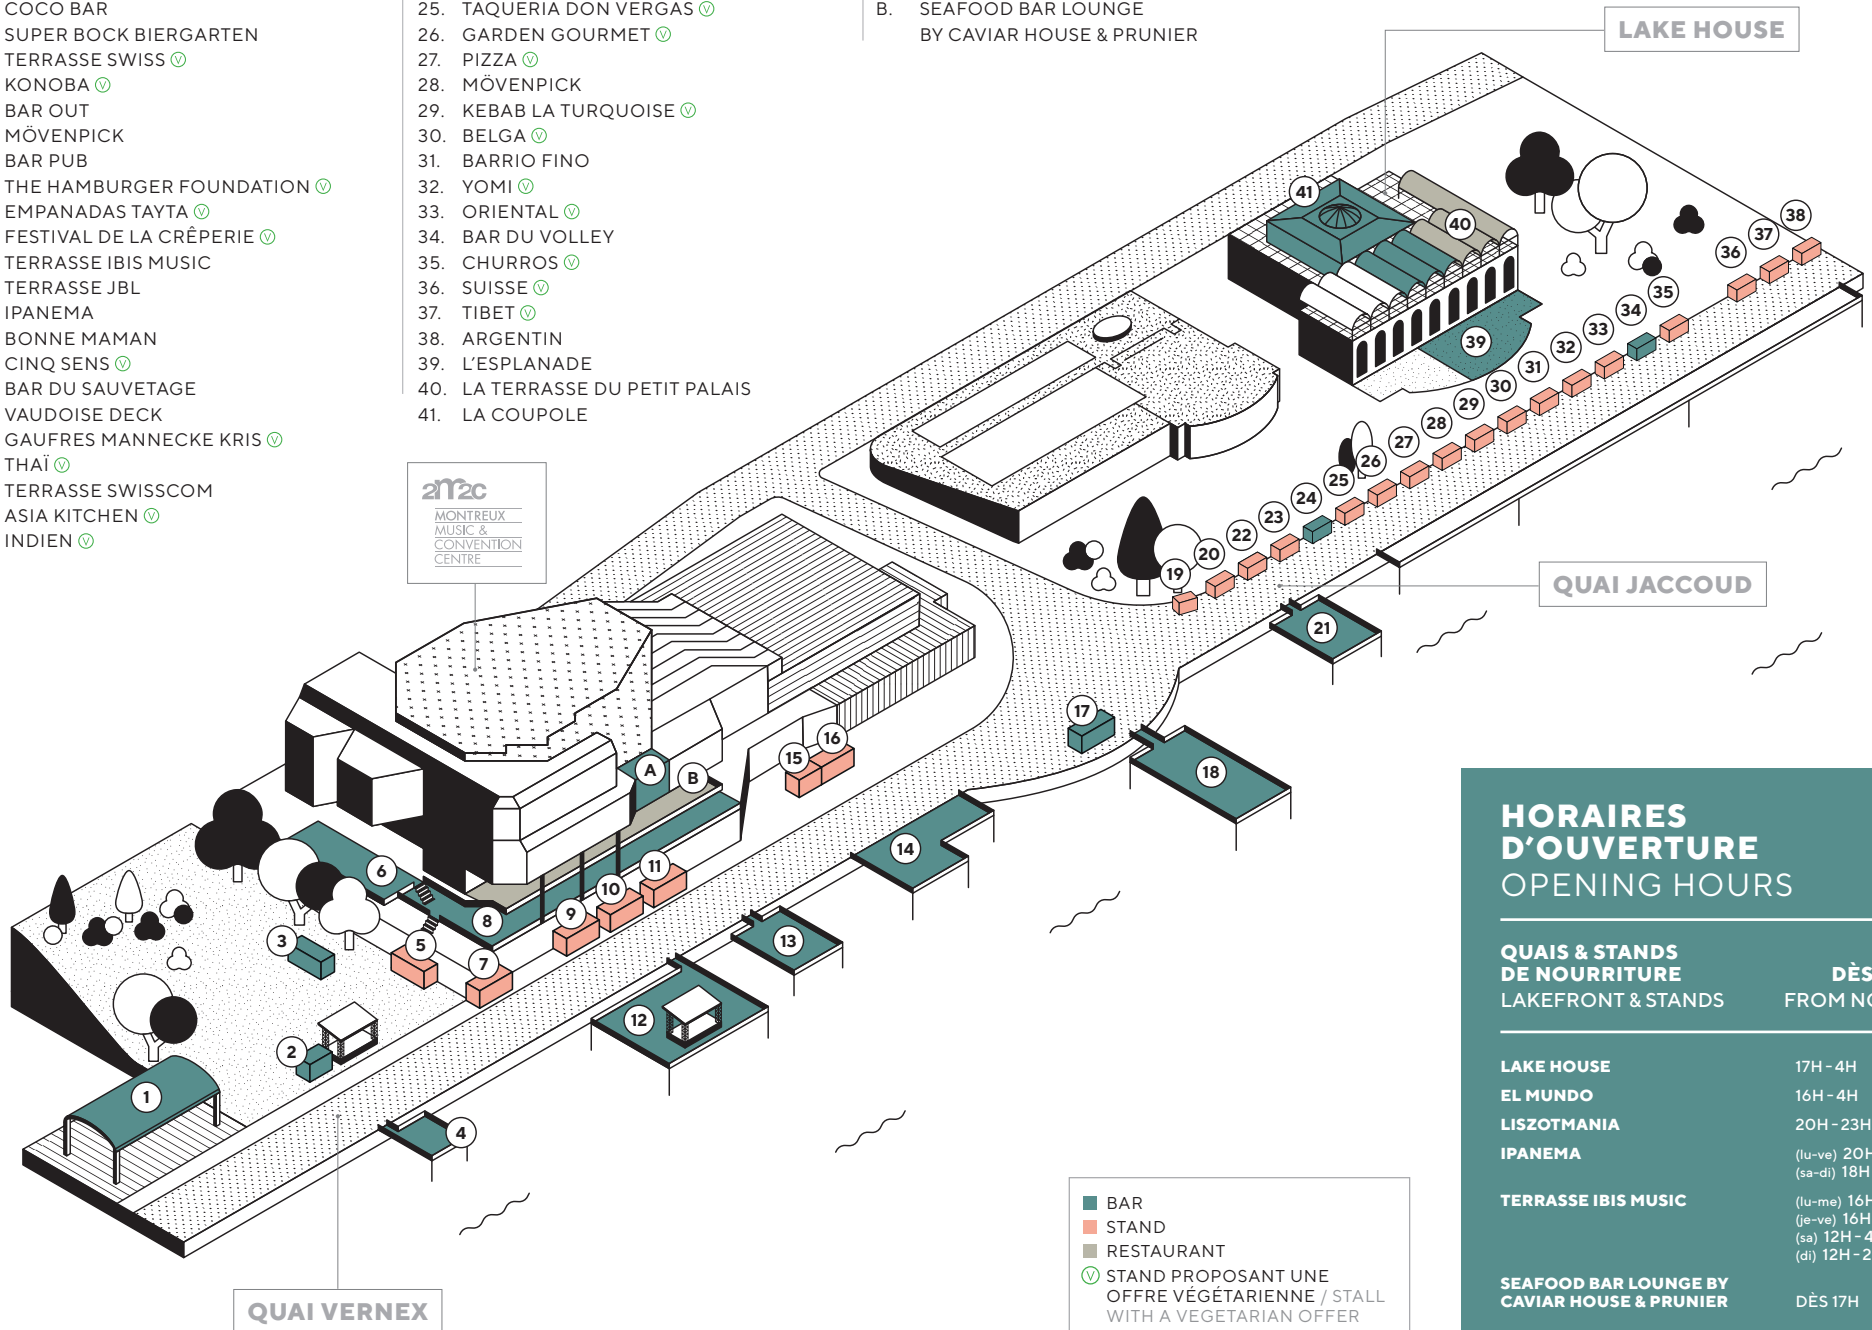

PLAN BARS & RESTAURANTS

BARS & RESTAURANTS MAP

EXTÉRIEUR / OUTDOOR

1. EL MUNDO
2. COCO BAR
3. SUPER BOCK BIERGARTEN
4. TERRASSE SWISS
5. KONOBA
6. BAR OUT
7. MÖVENPICK
8. BAR PUB
9. THE HAMBURGER FOUNDATION
10. EMPANADAS TAYTA
11. FESTIVAL DE LA CRÊPERIE
12. TERRASSE IBIS MUSIC
13. TERRASSE JBL
14. IPANEMA
15. BONNE MAMAN
16. CINQ SENS
17. BAR DU SAUVETAGE
18. VAUDOISE DECK
19. GAUFRES MANNECKE KRIS
20. THAI
21. TERRASSE SWISSCOM
22. ASIA KITCHEN
23. INDIEN

24. BAR DU SKATEPARK
25. TAQUERIA DON VERGAS
26. GARDEN GOURMET
27. PIZZA
28. MÖVENPICK
29. KEBAB LA TURQUOISE
30. BELGA
31. BARRIO FINO
32. YOMI
33. ORIENTAL
34. BAR DU VOLLEY
35. CHURROS
36. SUISSE
37. TIBET
38. ARGENTIN
39. L'ESPLANADE
40. LA TERRASSE DU PETIT PALAIS
41. LA COUPOLE

INTÉRIEUR / INDOOR

- A. BAR NESPRESSO
- B. SEAFOOD BAR LOUNGE BY CAVIAR HOUSE & PRUNIER

HORAIRES D'OUVERTURE / OPENING HOURS

QUAIS & STANDS DE NOURRITURE / LAKEFRONT & STANDS	DÈS 12H / FROM NOON
LAKE HOUSE	17H - 4H
EL MUNDO	16H - 4H
LISZOTMANIA	20H - 23H
IPANEMA	(lu-ve) 20H - 4H (sa-di) 18H - 4H
TERRASSE IBIS MUSIC	(lu-me) 16H - 2H (je-ve) 16H - 4H (sa) 12H - 4H (di) 12H - 2H
SEAFOOD BAR LOUNGE BY CAVIAR HOUSE & PRUNIER	DÈS 17H