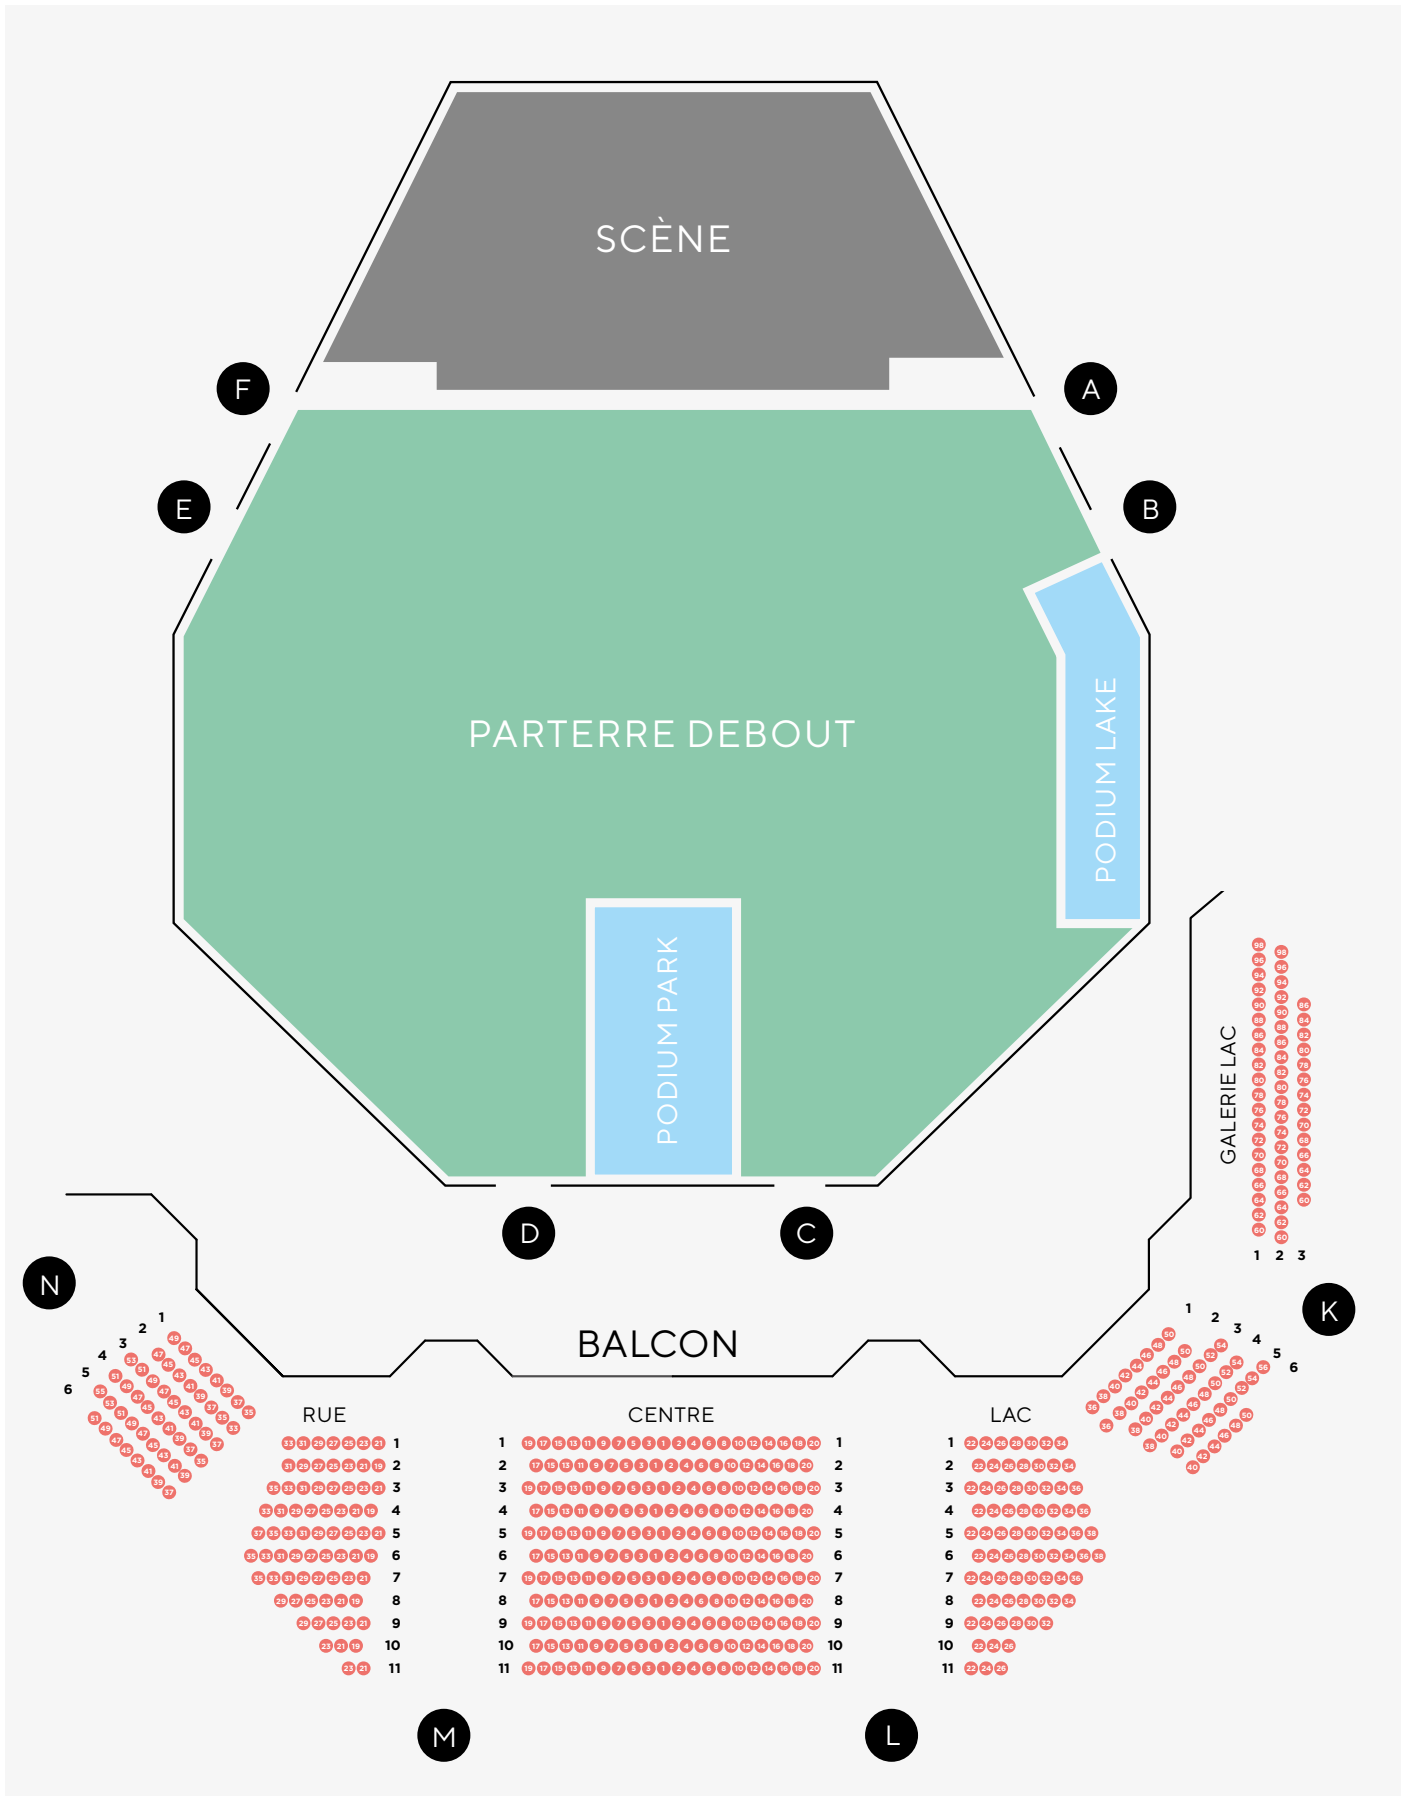

Auditorium Stravinski

Plan de salle / Configuration debout

■ CAT.A: ASSIS
 ■ CAT.C: DEBOUT
 ■ CAT.P: PODIUM
 ■ PORTES

Auditorium Stravinski

Plan de salle / Configuration mixte

■ CAT.A: ASSIS
 ■ CAT.C: DEBOUT
 ■ CAT.P: PODIUM
 ■ PORTES

Auditorium Stravinski

Plan de salle / Configuration assise

■ CAT.A: ASSIS ■ PORTES

Auditorium Stravinski

Plan de salle / Balcon

CAT.A: ASSIS