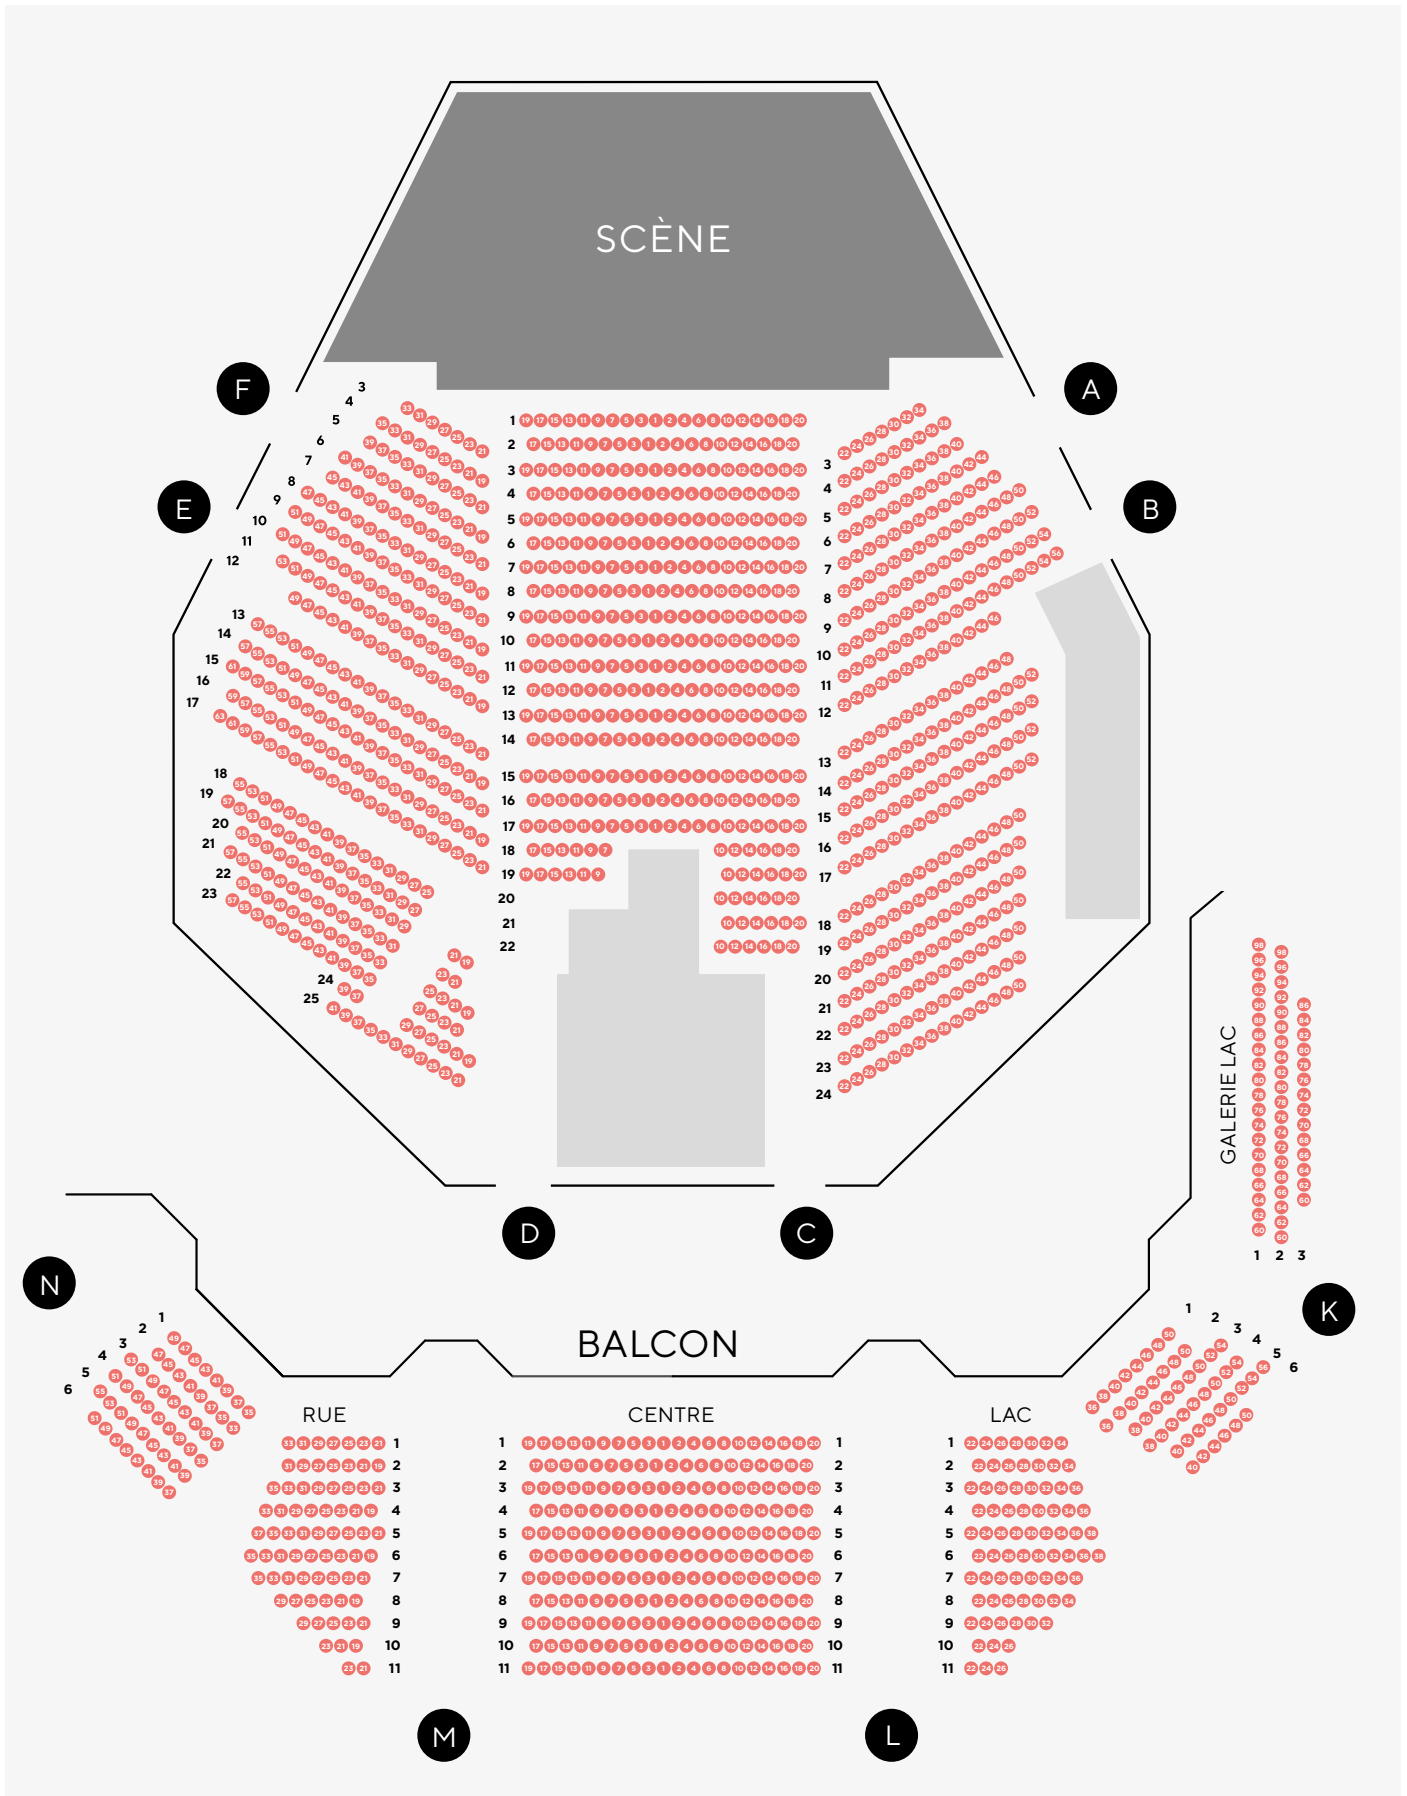

Auditorium Stravinski

Plan de salle / Configuration debout

■ CAT.A: ASSIS
 ■ CAT.C: DEBOUT
 ■ CAT.P: PODIUM
 ■ PORTES

Auditorium Stravinski

Plan de salle / Configuration mixte

■ CAT.A: ASSIS
 ■ CAT.C: DEBOUT
 ■ CAT.P: PODIUM
 ■ PORTES

Auditorium Stravinski

Plan de salle / Configuration assise

■ CAT.A: ASSIS ■ PORTES

Auditorium Stravinski

Plan de salle / Balcon

CAT.A: ASSIS