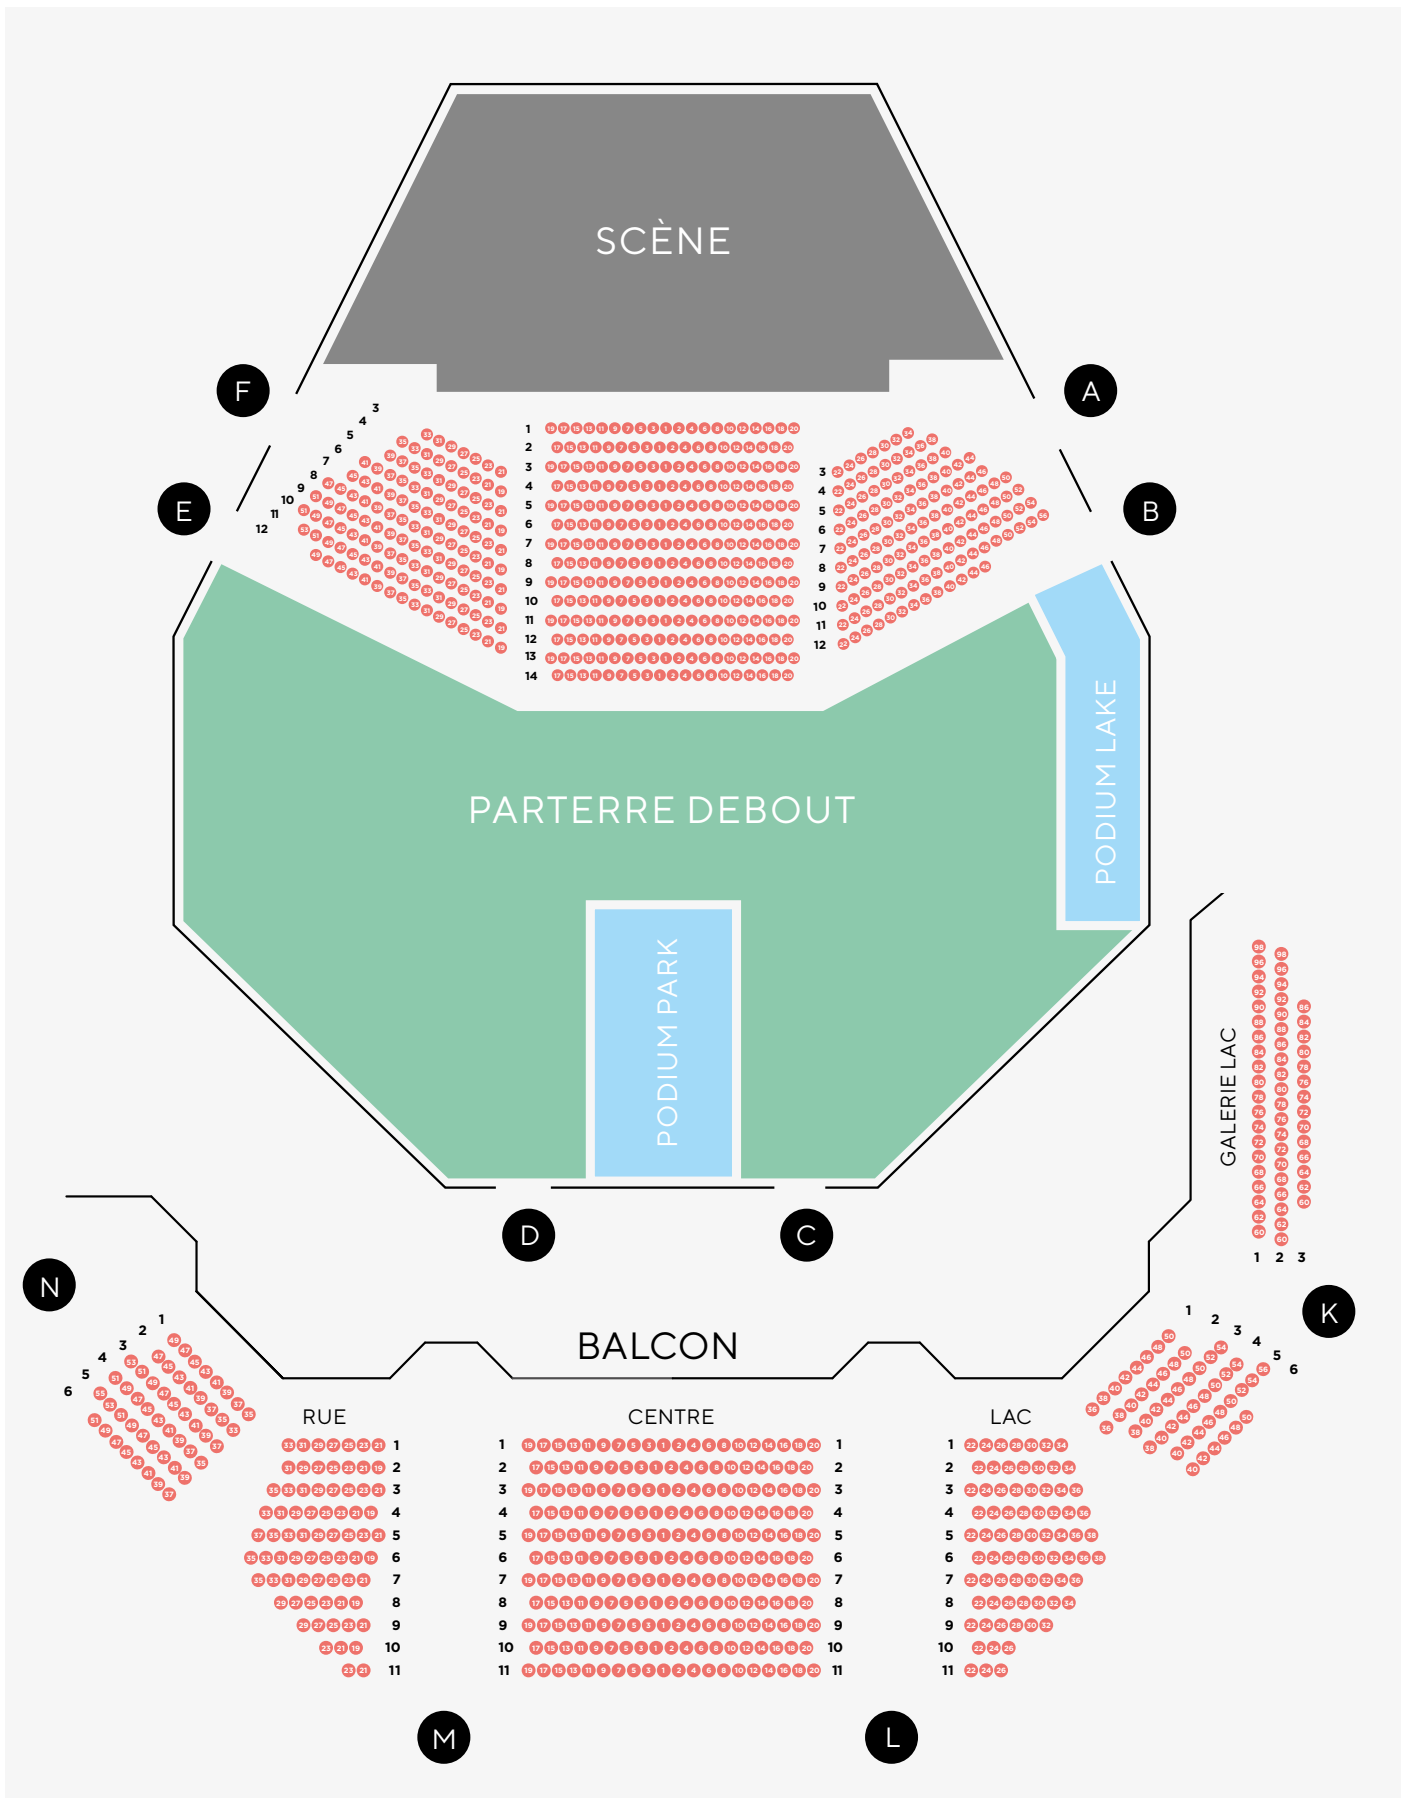

Auditorium Stravinski

Plan de salle / Configuration debout

■ CAT.A: ASSIS
 ■ CAT.C: DEBOUT
 ■ CAT.P: PODIUM
 ■ PORTES

Auditorium Stravinski

Plan de salle / Configuration mixte

■ CAT.A: ASSIS
 ■ CAT.C: DEBOUT
 ■ CAT.P: PODIUM
 ■ PORTES

Auditorium Stravinski

Plan de salle / Configuration assise

■ CAT.A: ASSIS ■ PORTES

Auditorium Stravinski

Plan de salle / Balcon

CAT.A: ASSIS