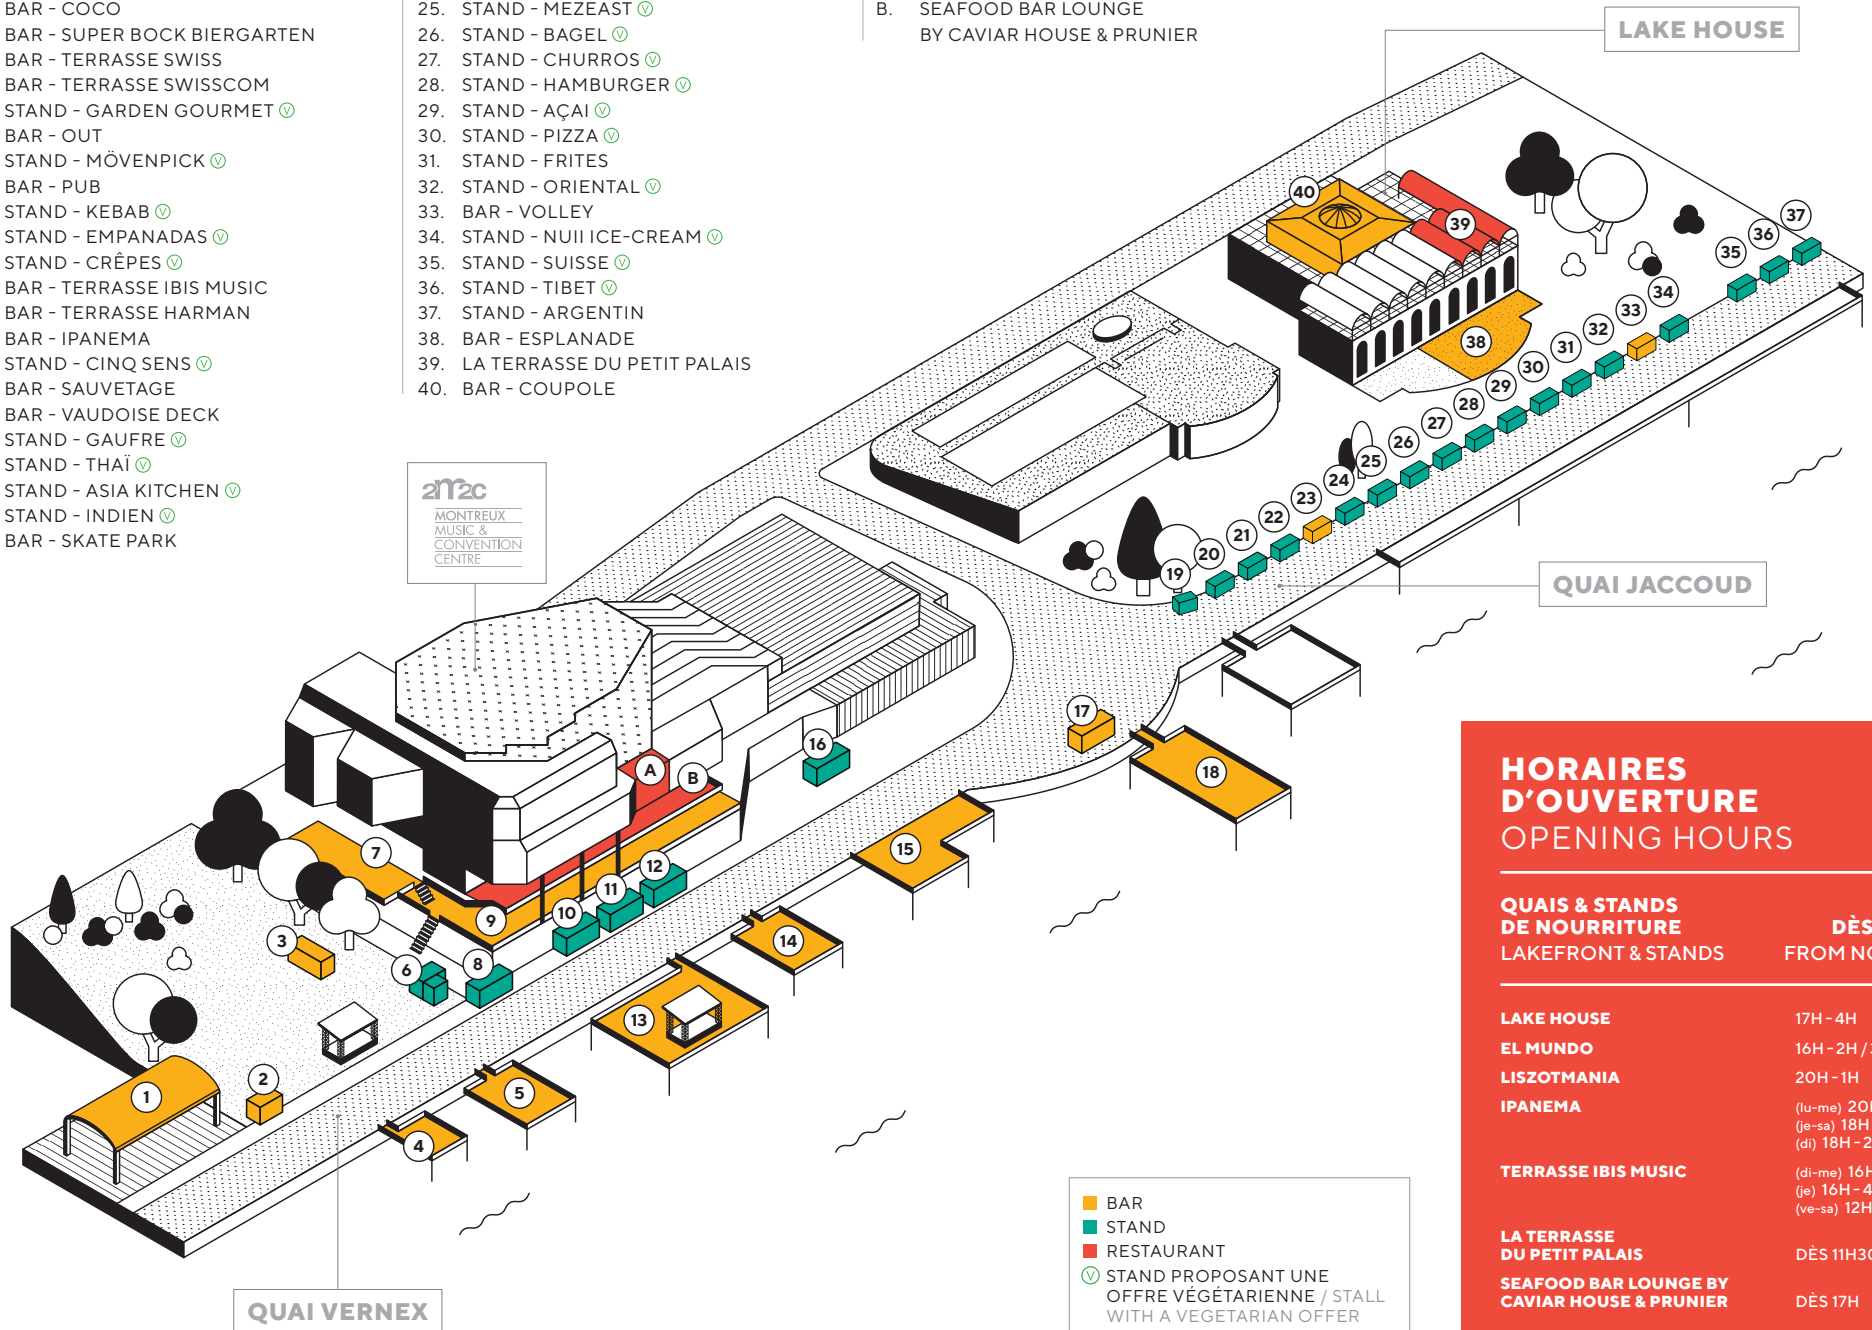

# PLAN BARS & RESTAURANTS

## BARS & RESTAURANTS MAP

### EXTÉRIEUR / OUTDOOR

1. BAR - EL MUNDO
2. BAR - COCO
3. BAR - SUPER BOCK BIERGARTEN
4. BAR - TERRASSE SWISS
5. BAR - TERRASSE SWISSCOM
6. STAND - GARDEN GOURMET
7. BAR - OUT
8. STAND - MÖVENPICK
9. BAR - PUB
10. STAND - KEBAB
11. STAND - EMPANADAS
12. STAND - CRÊPES
13. BAR - TERRASSE IBIS MUSIC
14. BAR - TERRASSE HARMAN
15. BAR - IPANEMA
16. STAND - CINQ SENS
17. BAR - SAUVETAGE
18. BAR - VAUDOISE DECK
19. STAND - GAUFRE
20. STAND - THAÏ
21. STAND - ASIA KITCHEN
22. STAND - INDIEN
23. BAR - SKATE PARK

### HORAIRE D'OUVERTURE OPENING HOURS

**QUAIS & STANDS DE NOURRITURE**  
LAKEFRONT & STANDS

**DÈS 12H**  
FROM NOON

LAKE HOUSE	17H - 4H
EL MUNDO	16H - 2H / 3H
LISZOTMANIA	20H - 1H
IPANEMA	(lu-me) 20H - 2H (je-sa) 18H - 4H (di) 18H - 2H
TERRASSE IBIS MUSIC	(di-me) 16H - 2H (je) 16H - 4H (ve-sa) 12H - 4H