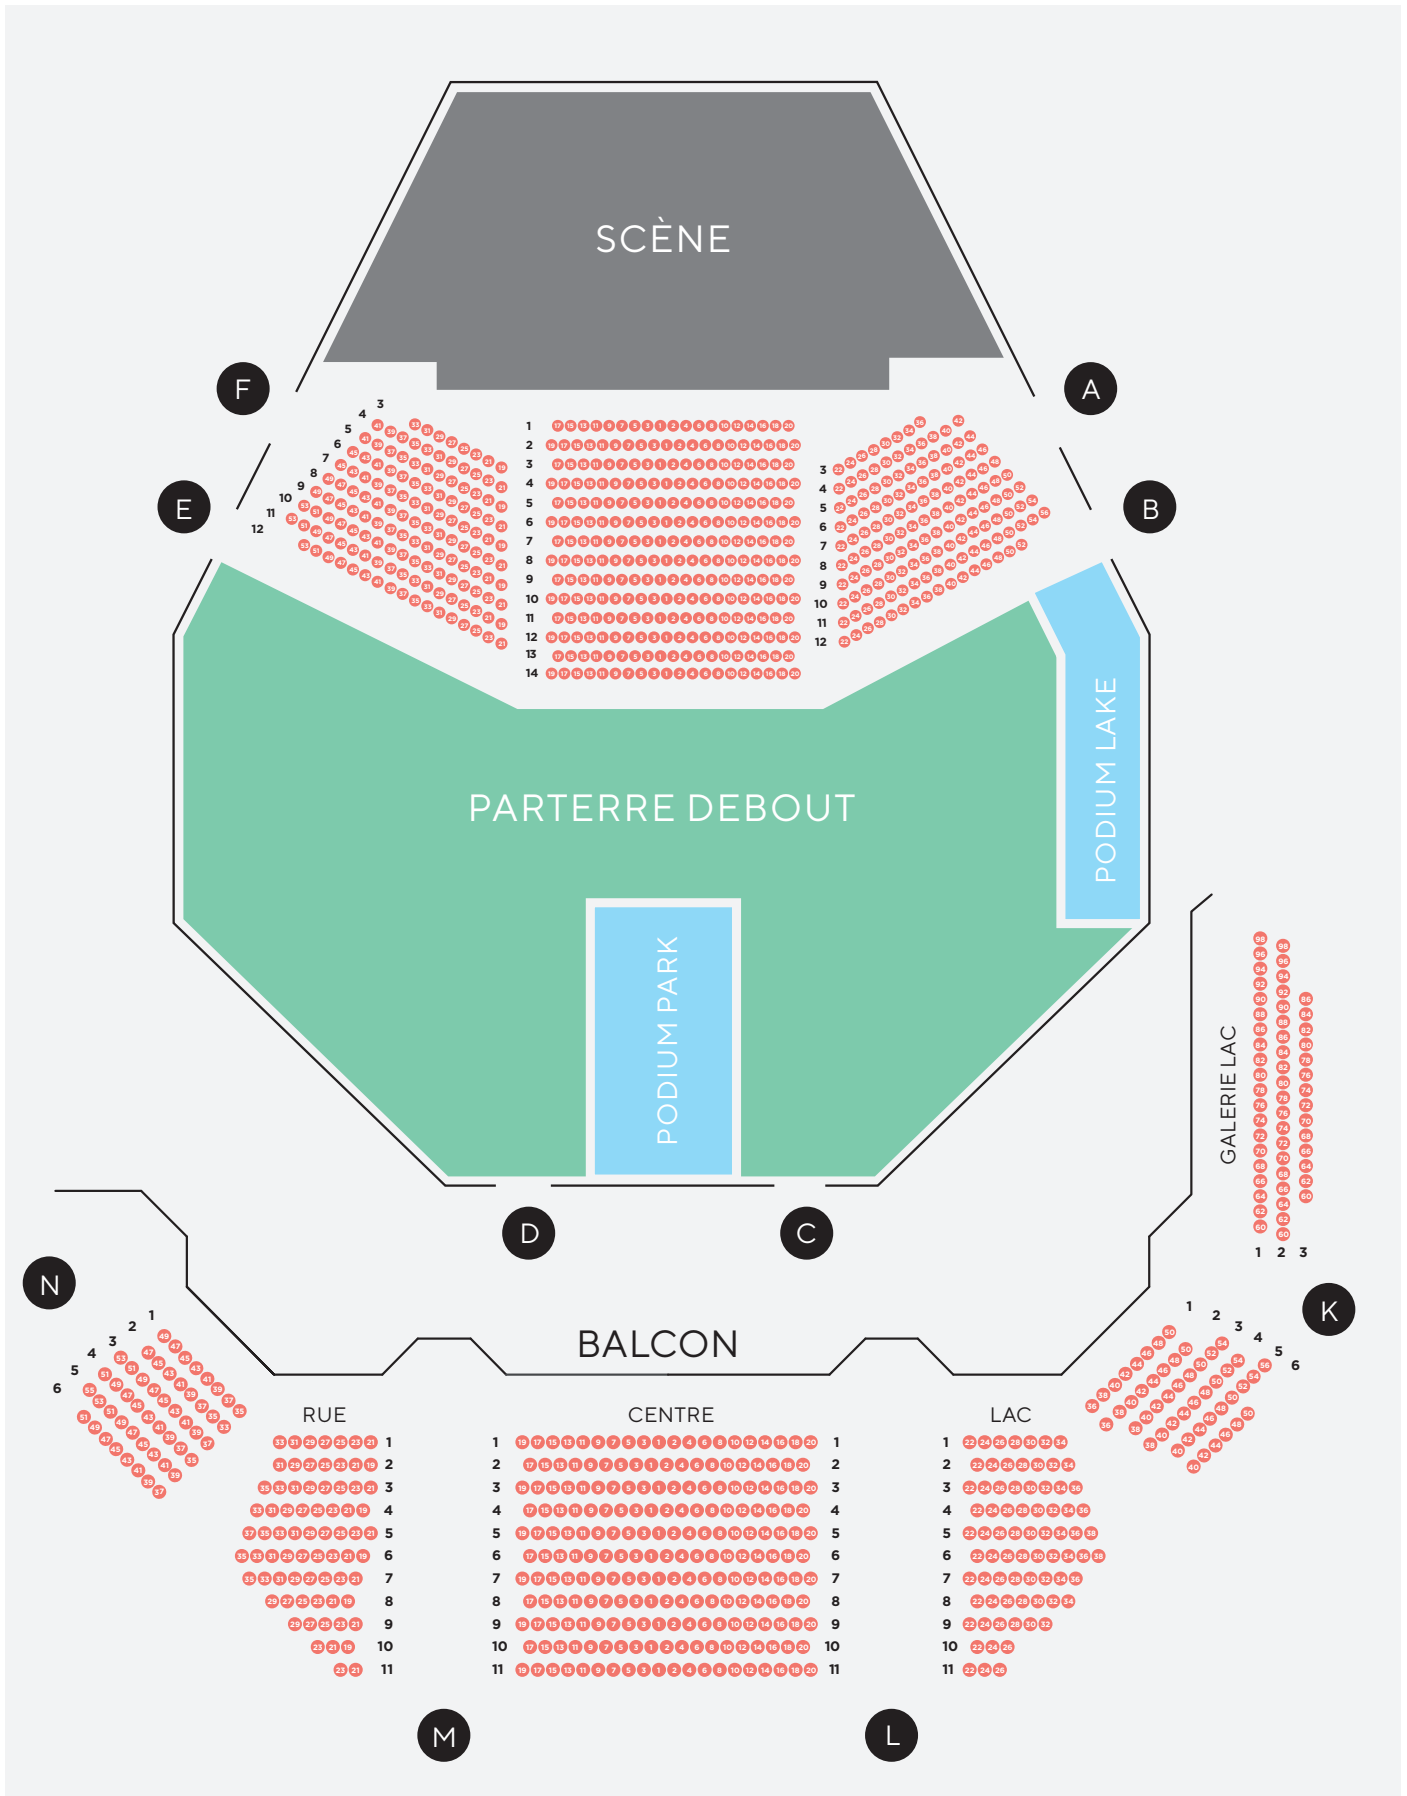

Auditorium Stravinski

Plan de salle / Configuration debout

■ CAT.A: ASSIS
 ■ CAT.C: DEBOUT
 ■ CAT.P: PODIUM
 ■ PORTES

Auditorium Stravinski

Plan de salle / Configuration mixte

■ CAT.A: ASSIS
 ■ CAT.C: DEBOUT
 ■ CAT.P: PODIUM
 ■ PORTES

Auditorium Stravinski

Plan de salle / Balcon

CAT.A: ASSIS