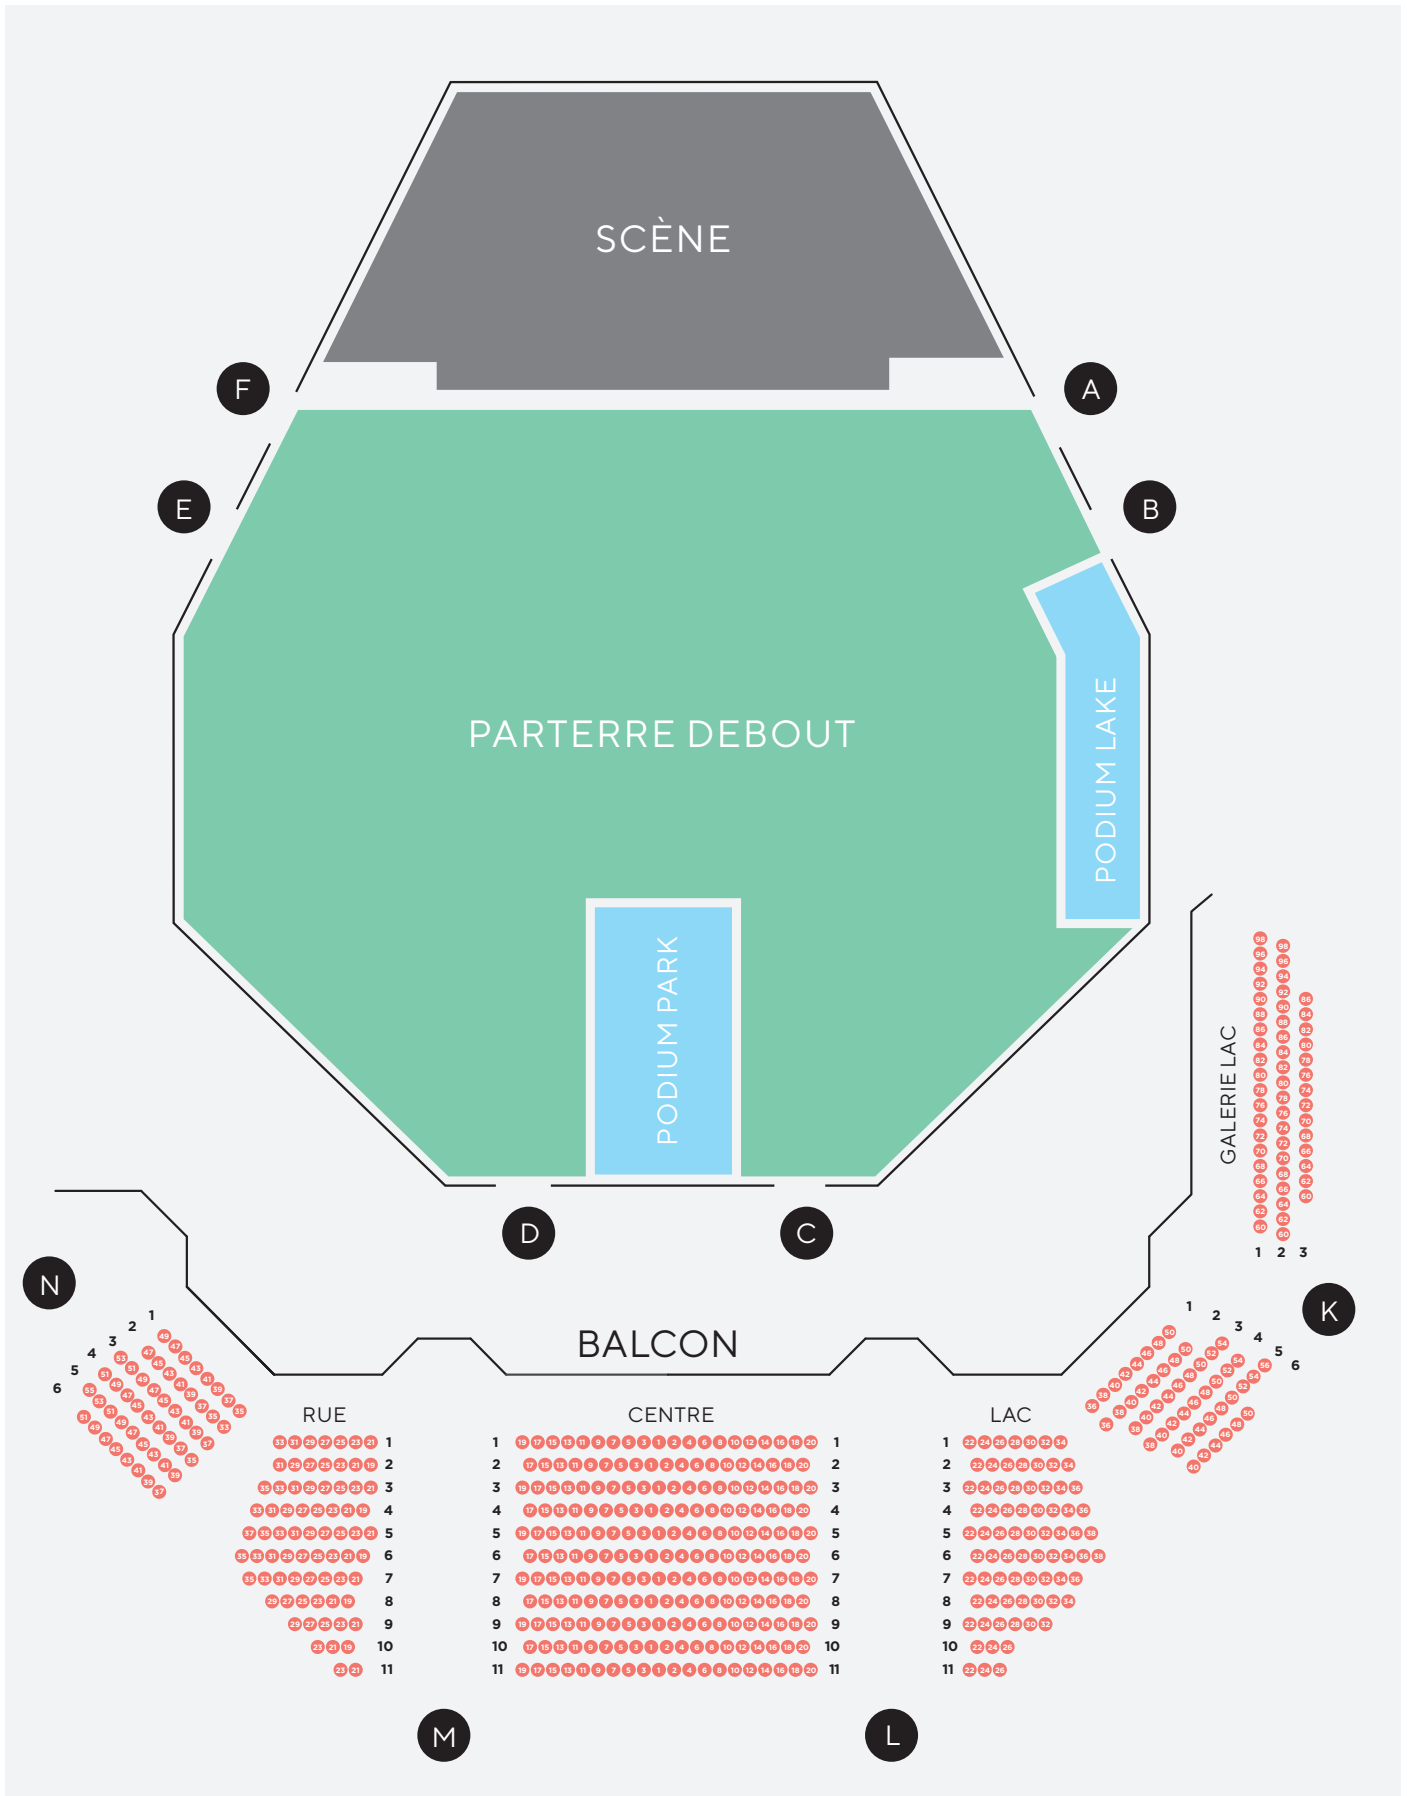

Auditorium Stravinski

Plan de salle / Configuration debout

■ CAT.A: ASSIS
 ■ CAT.C: DEBOUT
 ■ CAT.P: PODIUM
 ■ PORTES

Auditorium Stravinski

Plan de salle / Configuration mixte

■ CAT.A: ASSIS
 ■ CAT.C: DEBOUT
 ■ CAT.P: PODIUM
 ■ PORTES

Auditorium Stravinski

Plan de salle / Balcon

CAT.A: ASSIS