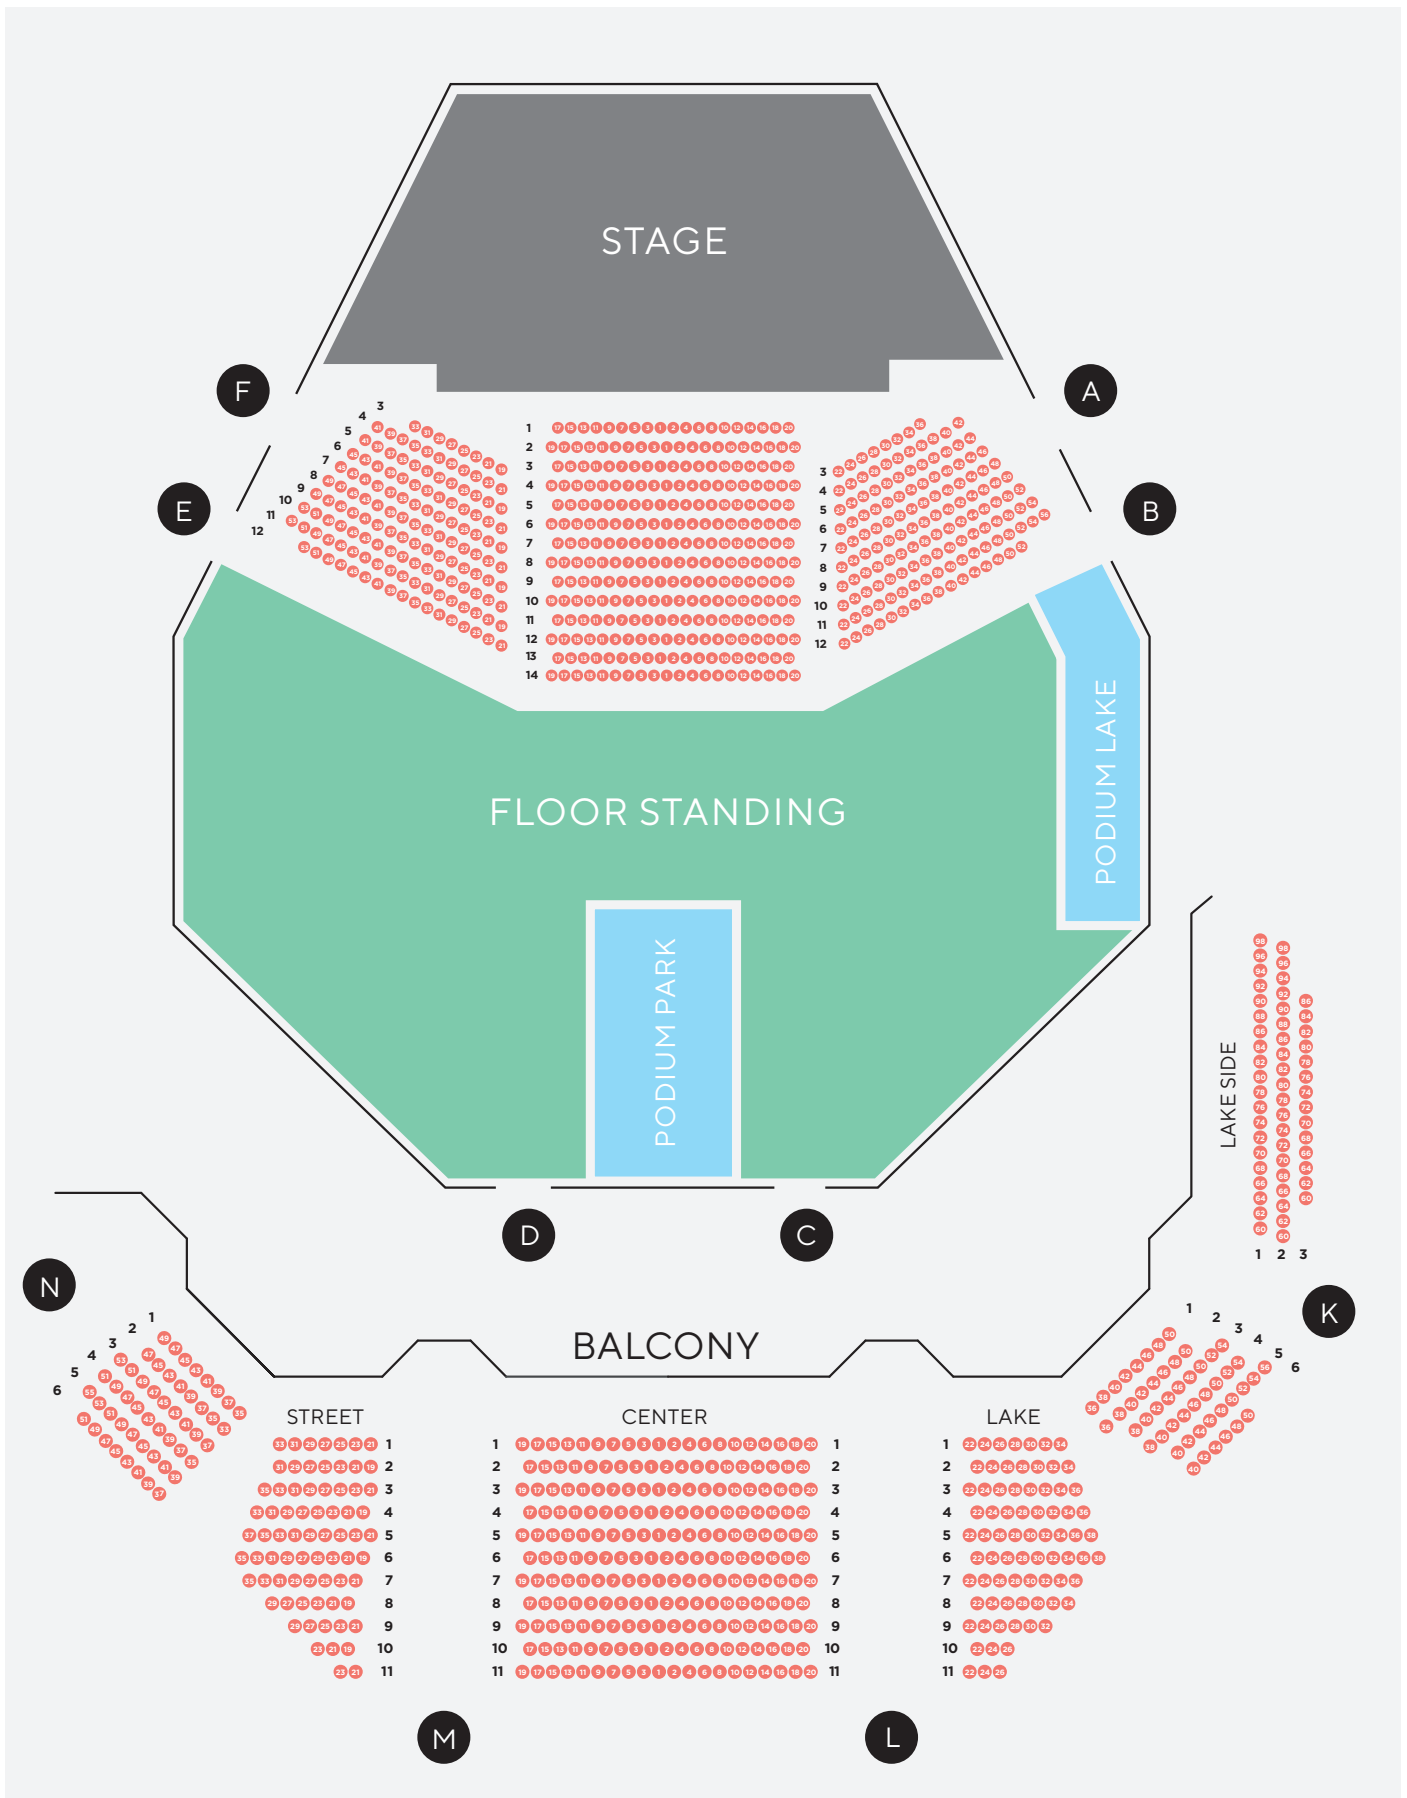

# Auditorium Stravinski

Seating plan / Standing configuration

■ CAT.A: SEATED    
 ■ CAT.C: STANDING    
 ■ CAT.P: PODIUM    
 ■ DOORS

# Auditorium Stravinski

Seating plan / Mixed configuration

■ CAT.A: SEATED    
 ■ CAT.C: STANDING    
 ■ CAT.P: PODIUM    
 ■ DOORS

# Auditorium Stravinski

Seating plan / Balcony

**CAT.A: SEATED**