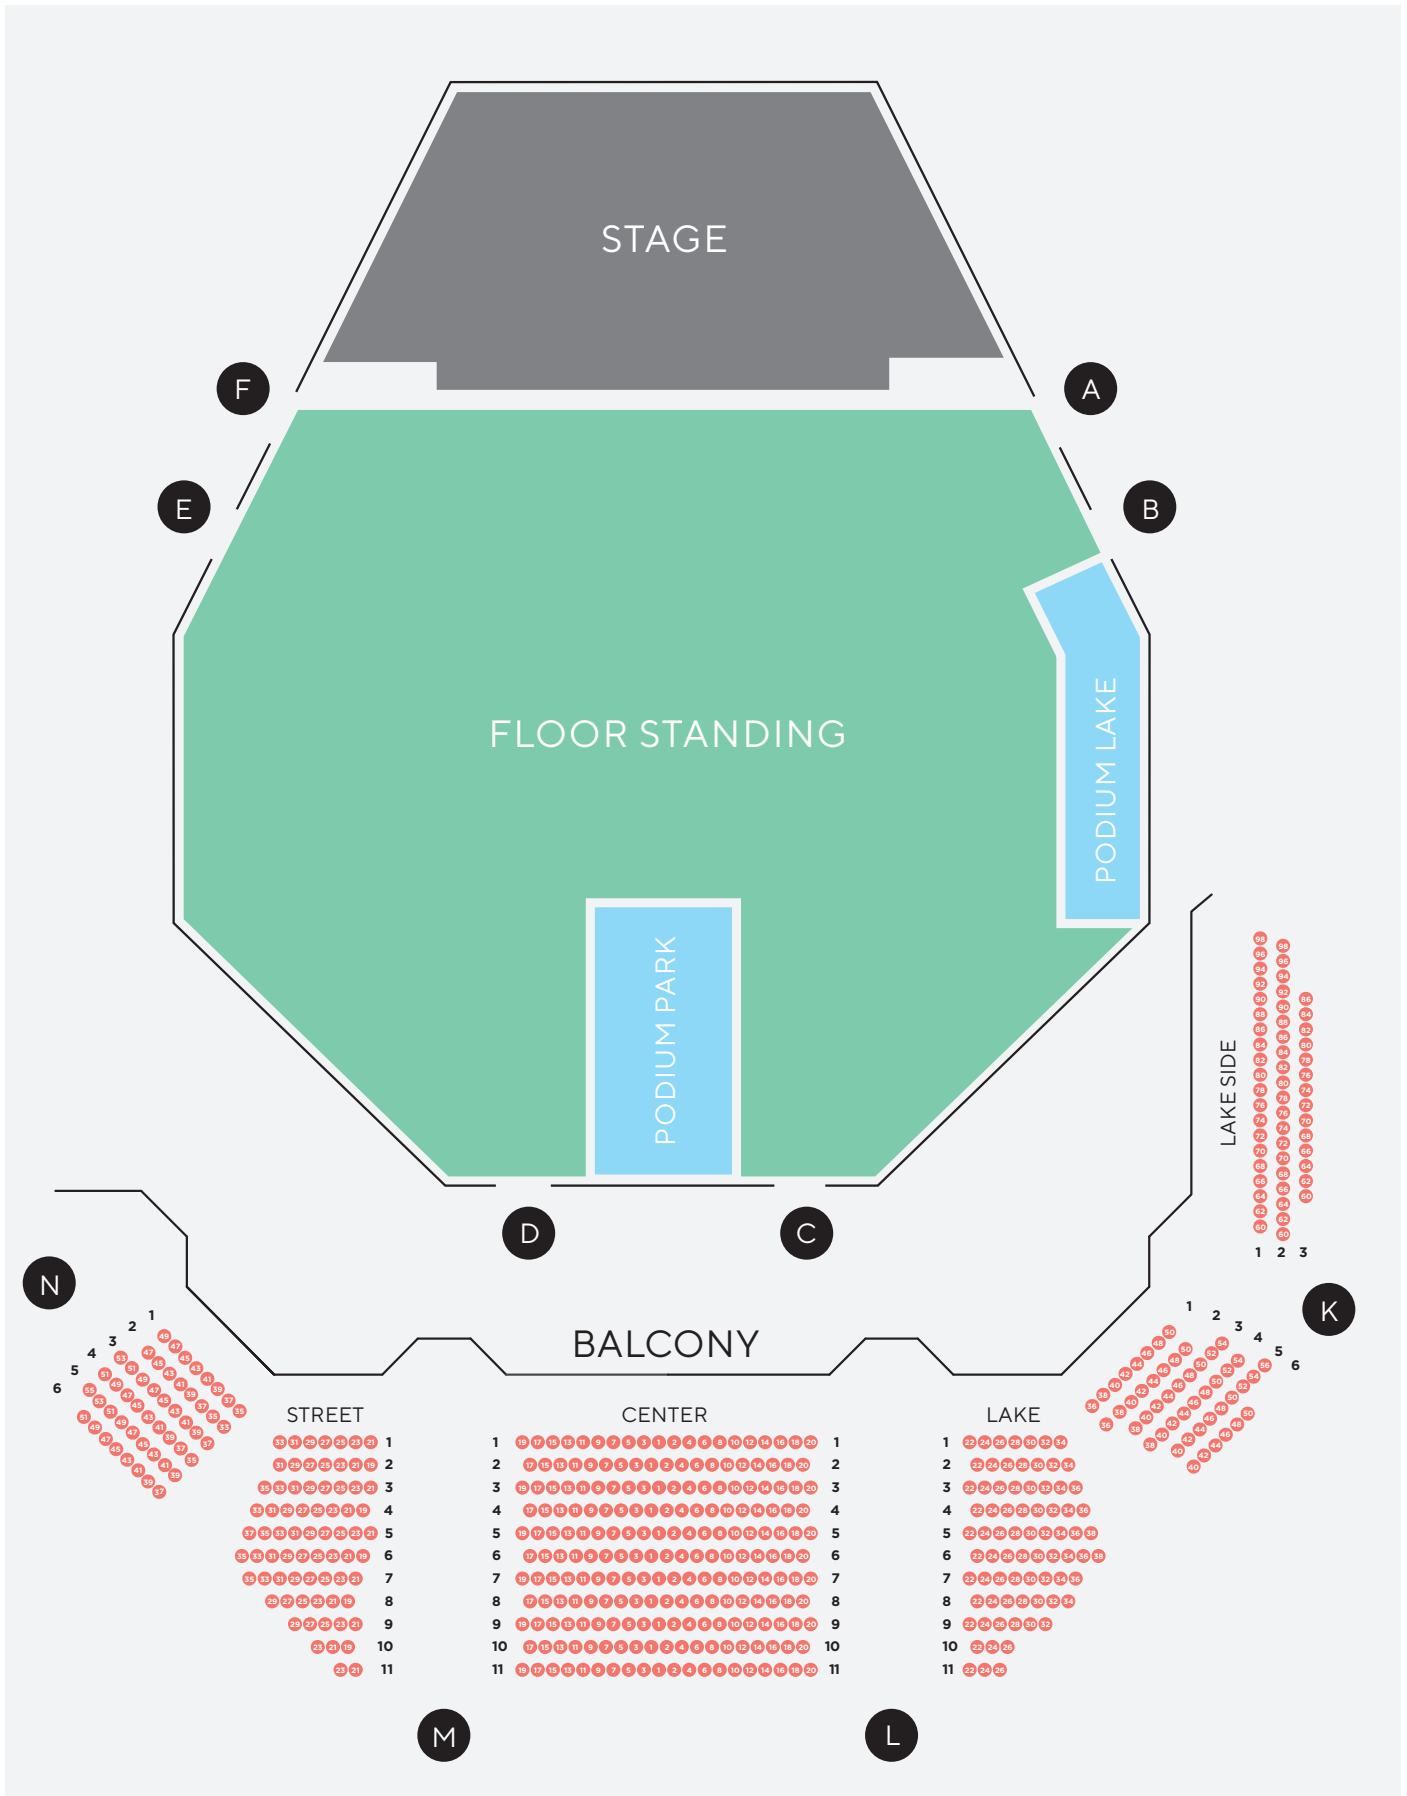

# Auditorium Stravinski

Seating plan / Standing configuration

■ CAT.A: SEATED    
 ■ CAT.C: STANDING    
 ■ CAT.P: PODIUM    
 ■ DOORS

# Auditorium Stravinski

Seating plan / Mixed configuration

■ CAT.A: SEATED    
 ■ CAT.C: STANDING    
 ■ CAT.P: PODIUM    
 ■ DOORS

# Auditorium Stravinski

Seating plan / Balcony

**CAT.A: SEATED**