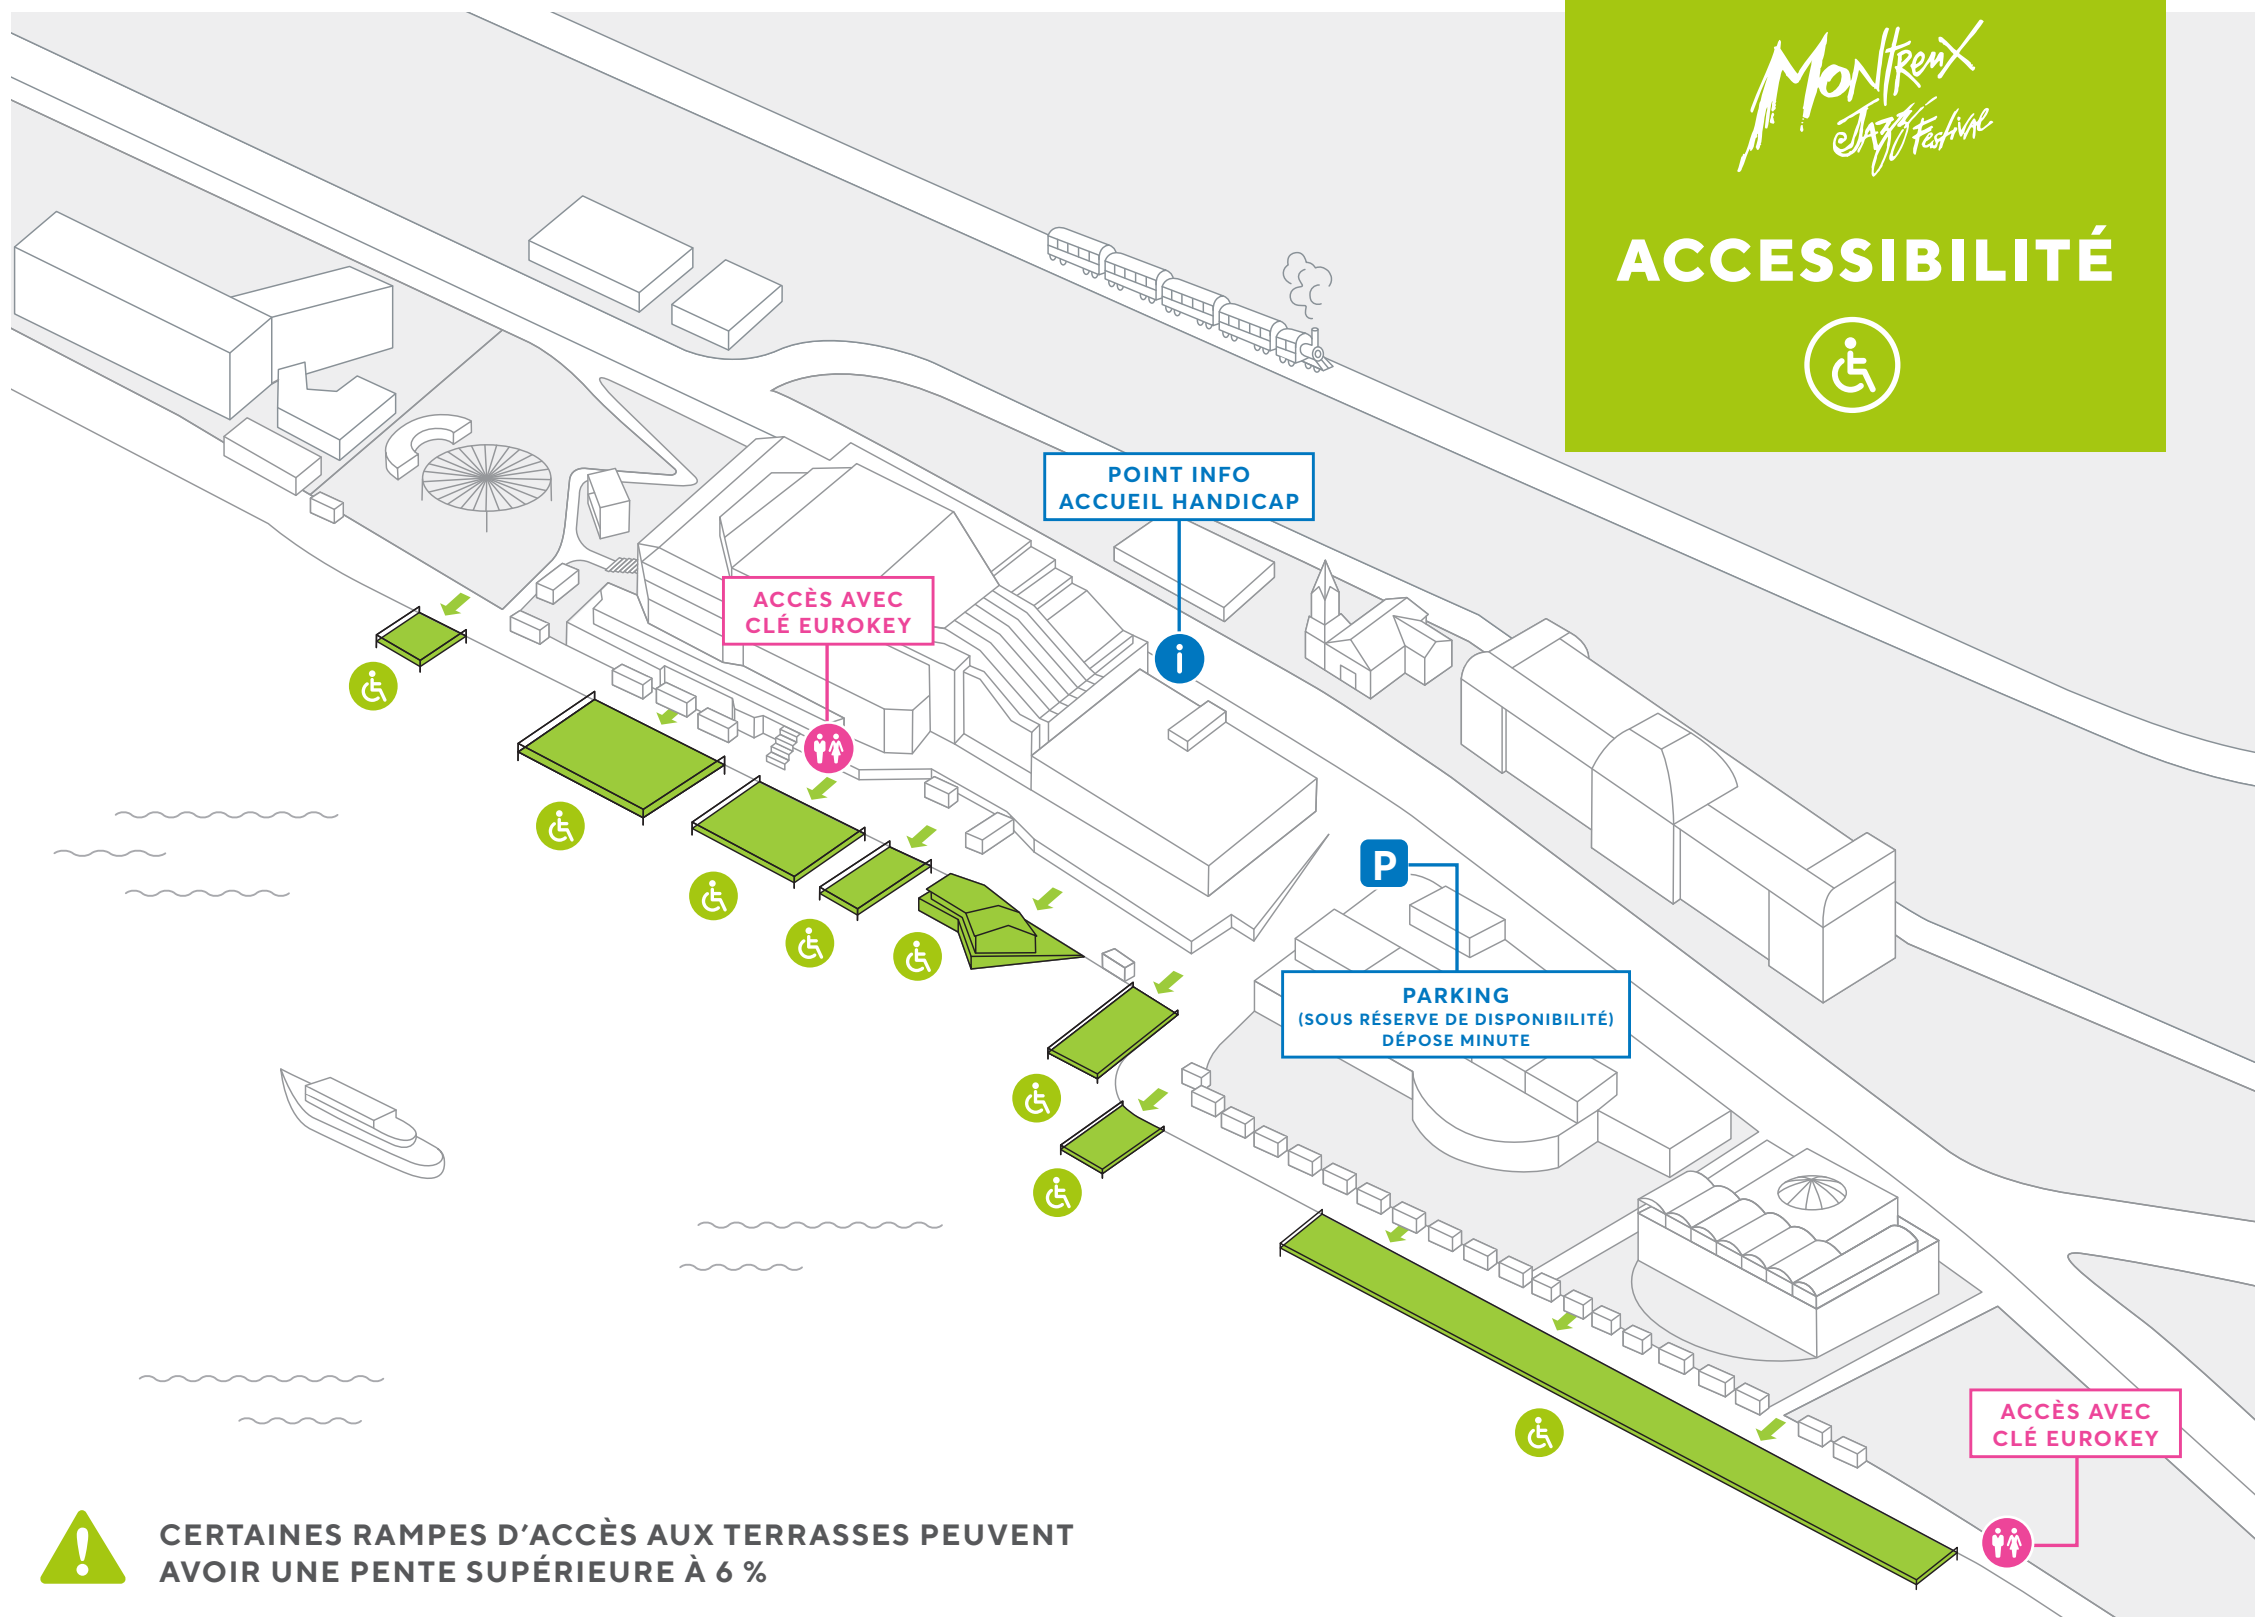

# ACCESSIBILITÉ

CERTAINES RAMPES D'ACCÈS AUX TERRASSES PEUVENT AVOIR UNE PENTE SUPÉRIEURE À 6 %

ACCÈS AVEC CLÉ EUROKEY