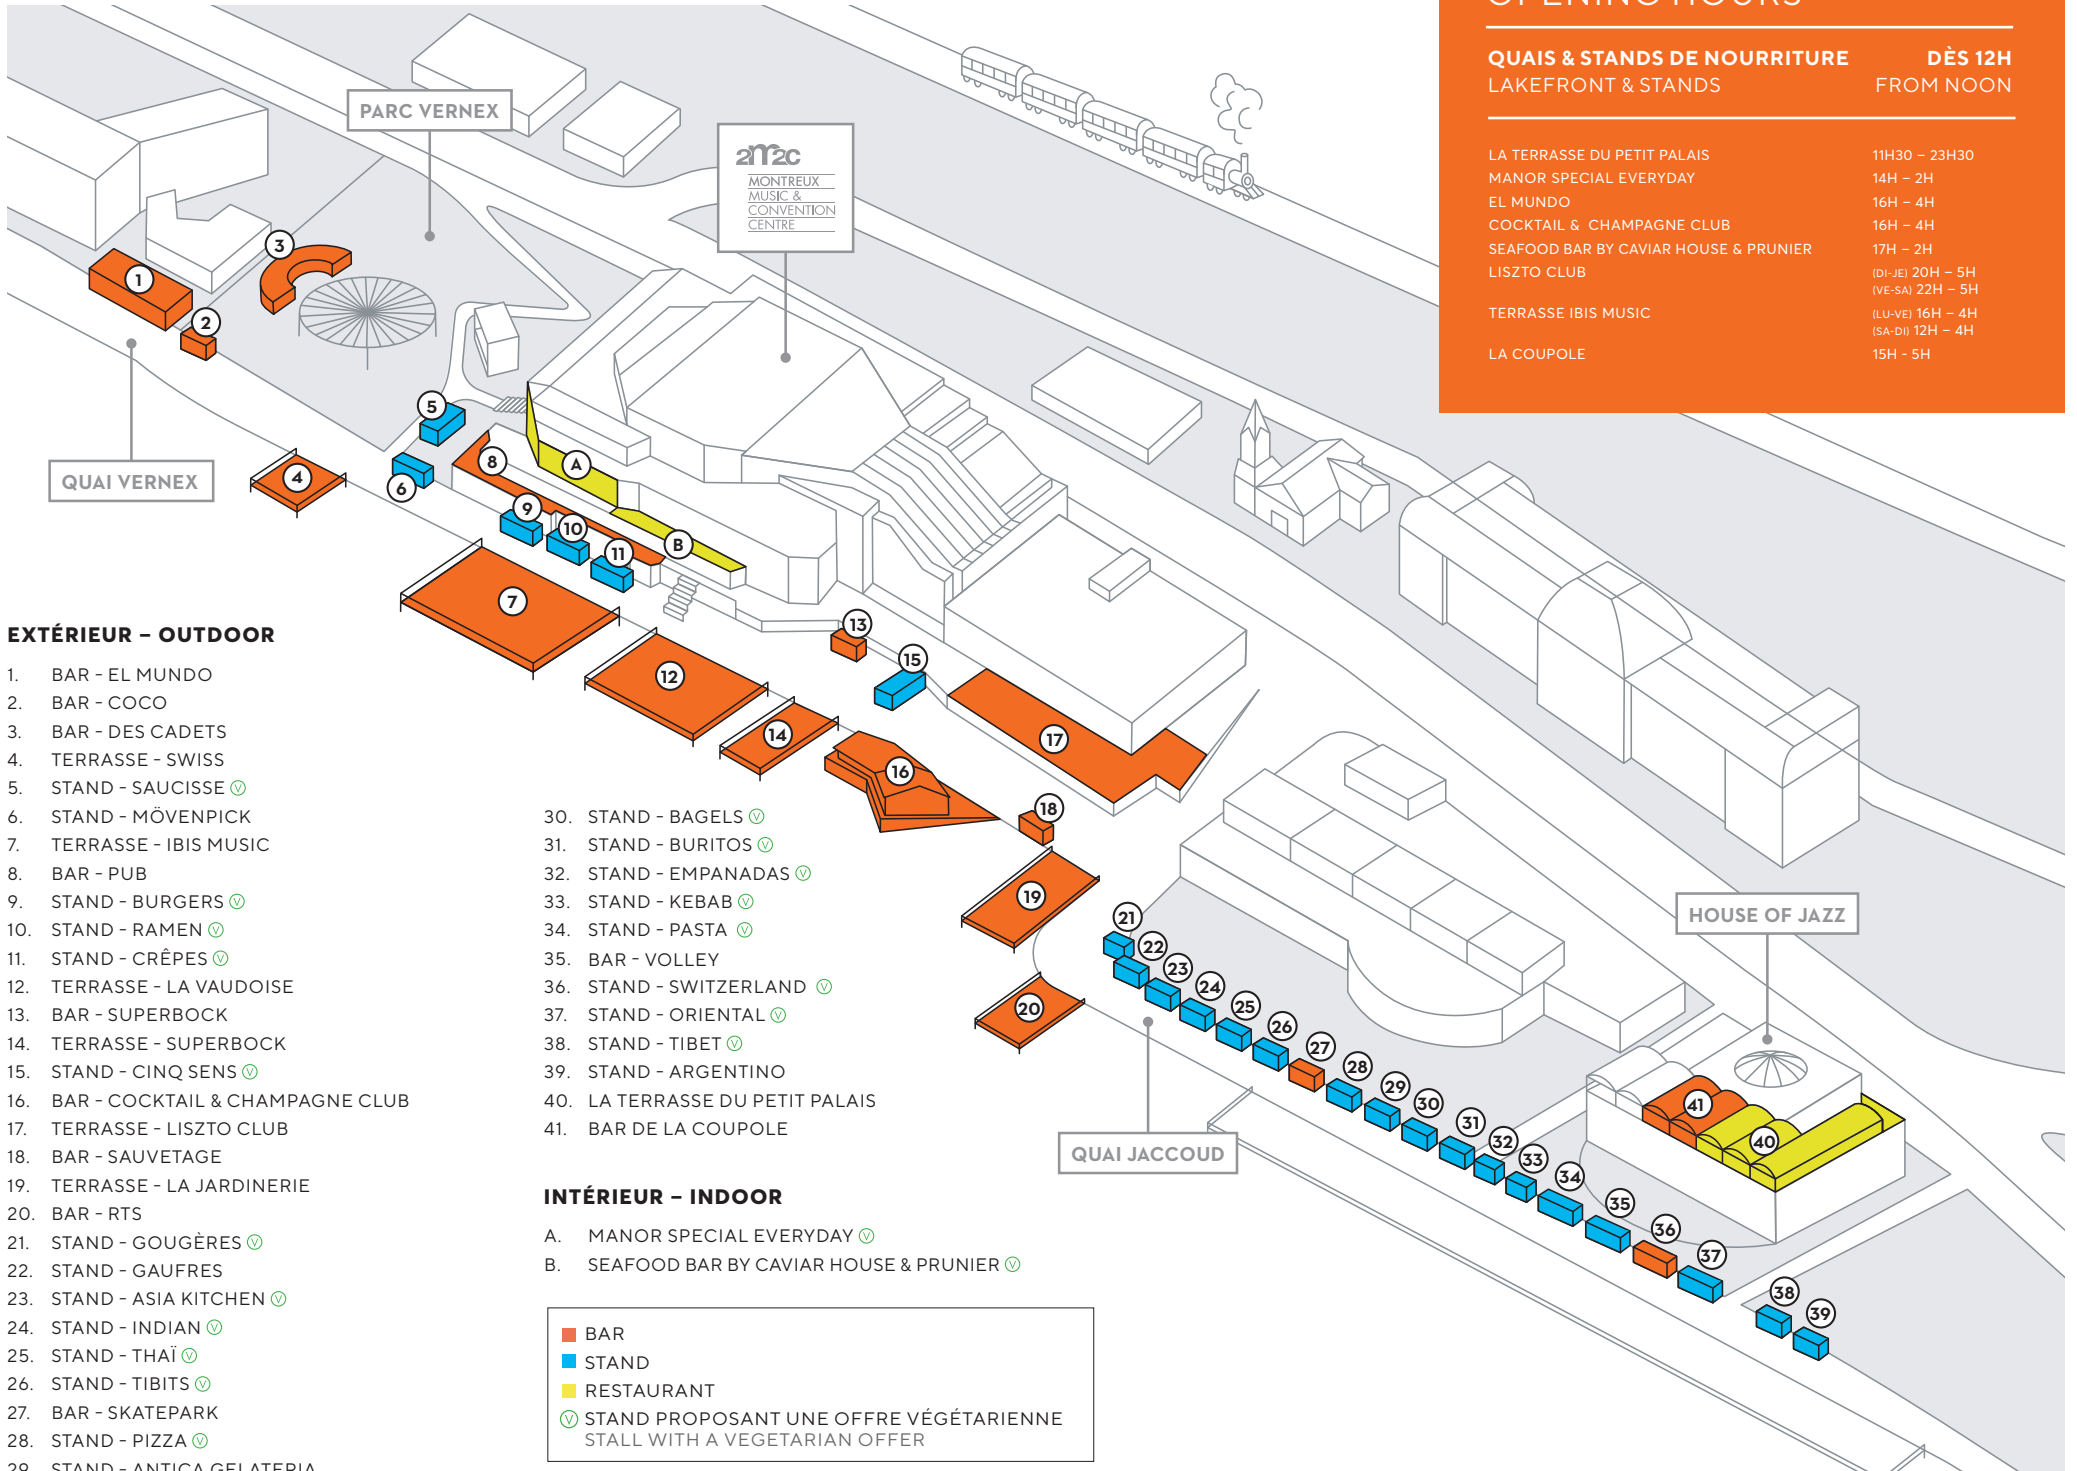

PLAN BARS & RESTAURANTS

BARS & RESTAURANTS MAP

HORAIRES D'OUVERTURE OPENING HOURS

QUAIS & STANDS DE NOURRITURE
LAKEFRONT & STANDS

DÈS 12H
FROM NOON

LA TERRASSE DU PETIT PALAIS	11H30 – 23H30
MANOR SPECIAL EVERYDAY	14H – 2H
EL MUNDO	16H – 4H
COCKTAIL & CHAMPAGNE CLUB	16H – 4H
SEAFOOD BAR BY CAVIAR HOUSE & PRUNIER	17H – 2H
LISZTO CLUB	(DI-JE) 20H – 5H (VE-SA) 22H – 5H
TERRASSE IBIS MUSIC	(LU-VE) 16H – 4H (SA-DI) 12H – 4H
LA COUPOLE	15H – 5H

EXTÉRIEUR - OUTDOOR

1. BAR - EL MUNDO
2. BAR - COCO
3. BAR - DES CADETS
4. TERRASSE - SWISS
5. STAND - SAUCISSE ✓
6. STAND - MÖVENPICK
7. TERRASSE - IBIS MUSIC
8. BAR - PUB
9. STAND - BURGERS ✓
10. STAND - RAMEN ✓
11. STAND - CRÊPES ✓
12. TERRASSE - LA VAUDOISE
13. BAR - SUPERBOCK
14. TERRASSE - SUPERBOCK
15. STAND - CINQ SENS ✓
16. BAR - COCKTAIL & CHAMPAGNE CLUB
17. TERRASSE - LISZTO CLUB
18. BAR - SAUVETAGE
19. TERRASSE - LA JARDINERIE
20. BAR - RTS
21. STAND - GOUGÈRES ✓
22. STAND - GAUFRES
23. STAND - ASIA KITCHEN ✓
24. STAND - INDIAN ✓
25. STAND - THAÏ ✓
26. STAND - TIBITS ✓
27. BAR - SKATEPARK
28. STAND - PIZZA ✓
29. STAND - ANTICA GELATERIA

30. STAND - BAGELS ✓
31. STAND - BURITOS ✓
32. STAND - EMPANADAS ✓
33. STAND - KEBAB ✓
34. STAND - PASTA ✓
35. BAR - VOLLEY
36. STAND - SWITZERLAND ✓
37. STAND - ORIENTAL ✓
38. STAND - TIBET ✓
39. STAND - ARGENTINO
40. LA TERRASSE DU PETIT PALAIS
41. BAR DE LA COUPOLE

INTÉRIEUR - INDOOR

- A. MANOR SPECIAL EVERYDAY ✓
- B. SEAFOOD BAR BY CAVIAR HOUSE & PRUNIER ✓

- BAR
- STAND
- RESTAURANT
- ✓ STAND PROPOSANT UNE OFFRE VÉGÉTARIENNE
STALL WITH A VEGETARIAN OFFER