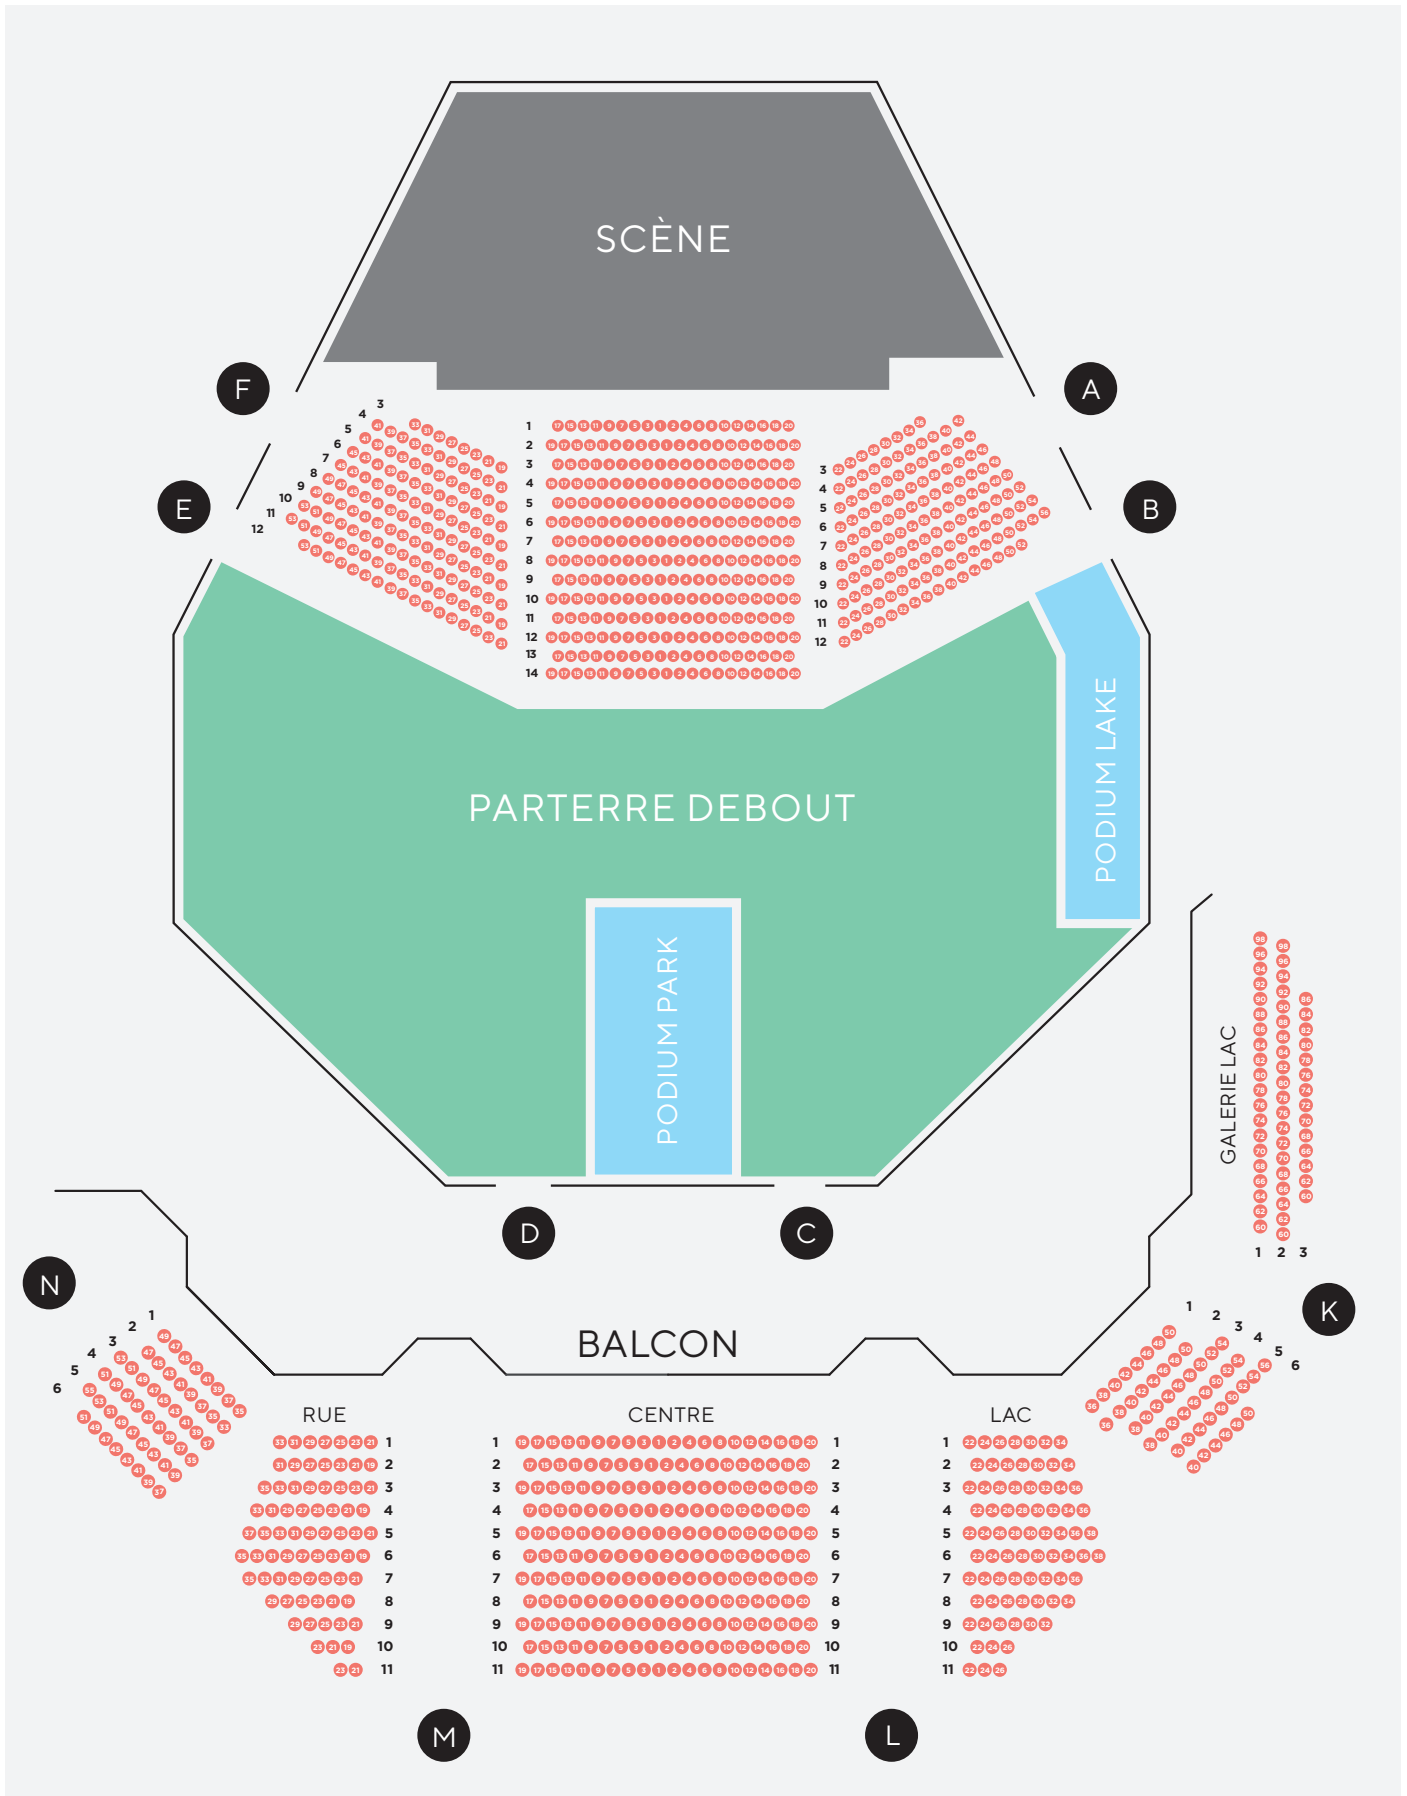

Auditorium Stravinski

Plan de salle / Configuration debout

■ CAT.A: ASSIS
 ■ CAT.C: DEBOUT
 ■ CAT.P: PODIUM
 ■ PORTES

Auditorium Stravinski

Plan de salle / Configuration mixte

■ CAT.A: ASSIS
 ■ CAT.C: DEBOUT
 ■ CAT.P: PODIUM
 ■ PORTES

Auditorium Stravinski

Plan de salle / Balcon

CAT.A: ASSIS