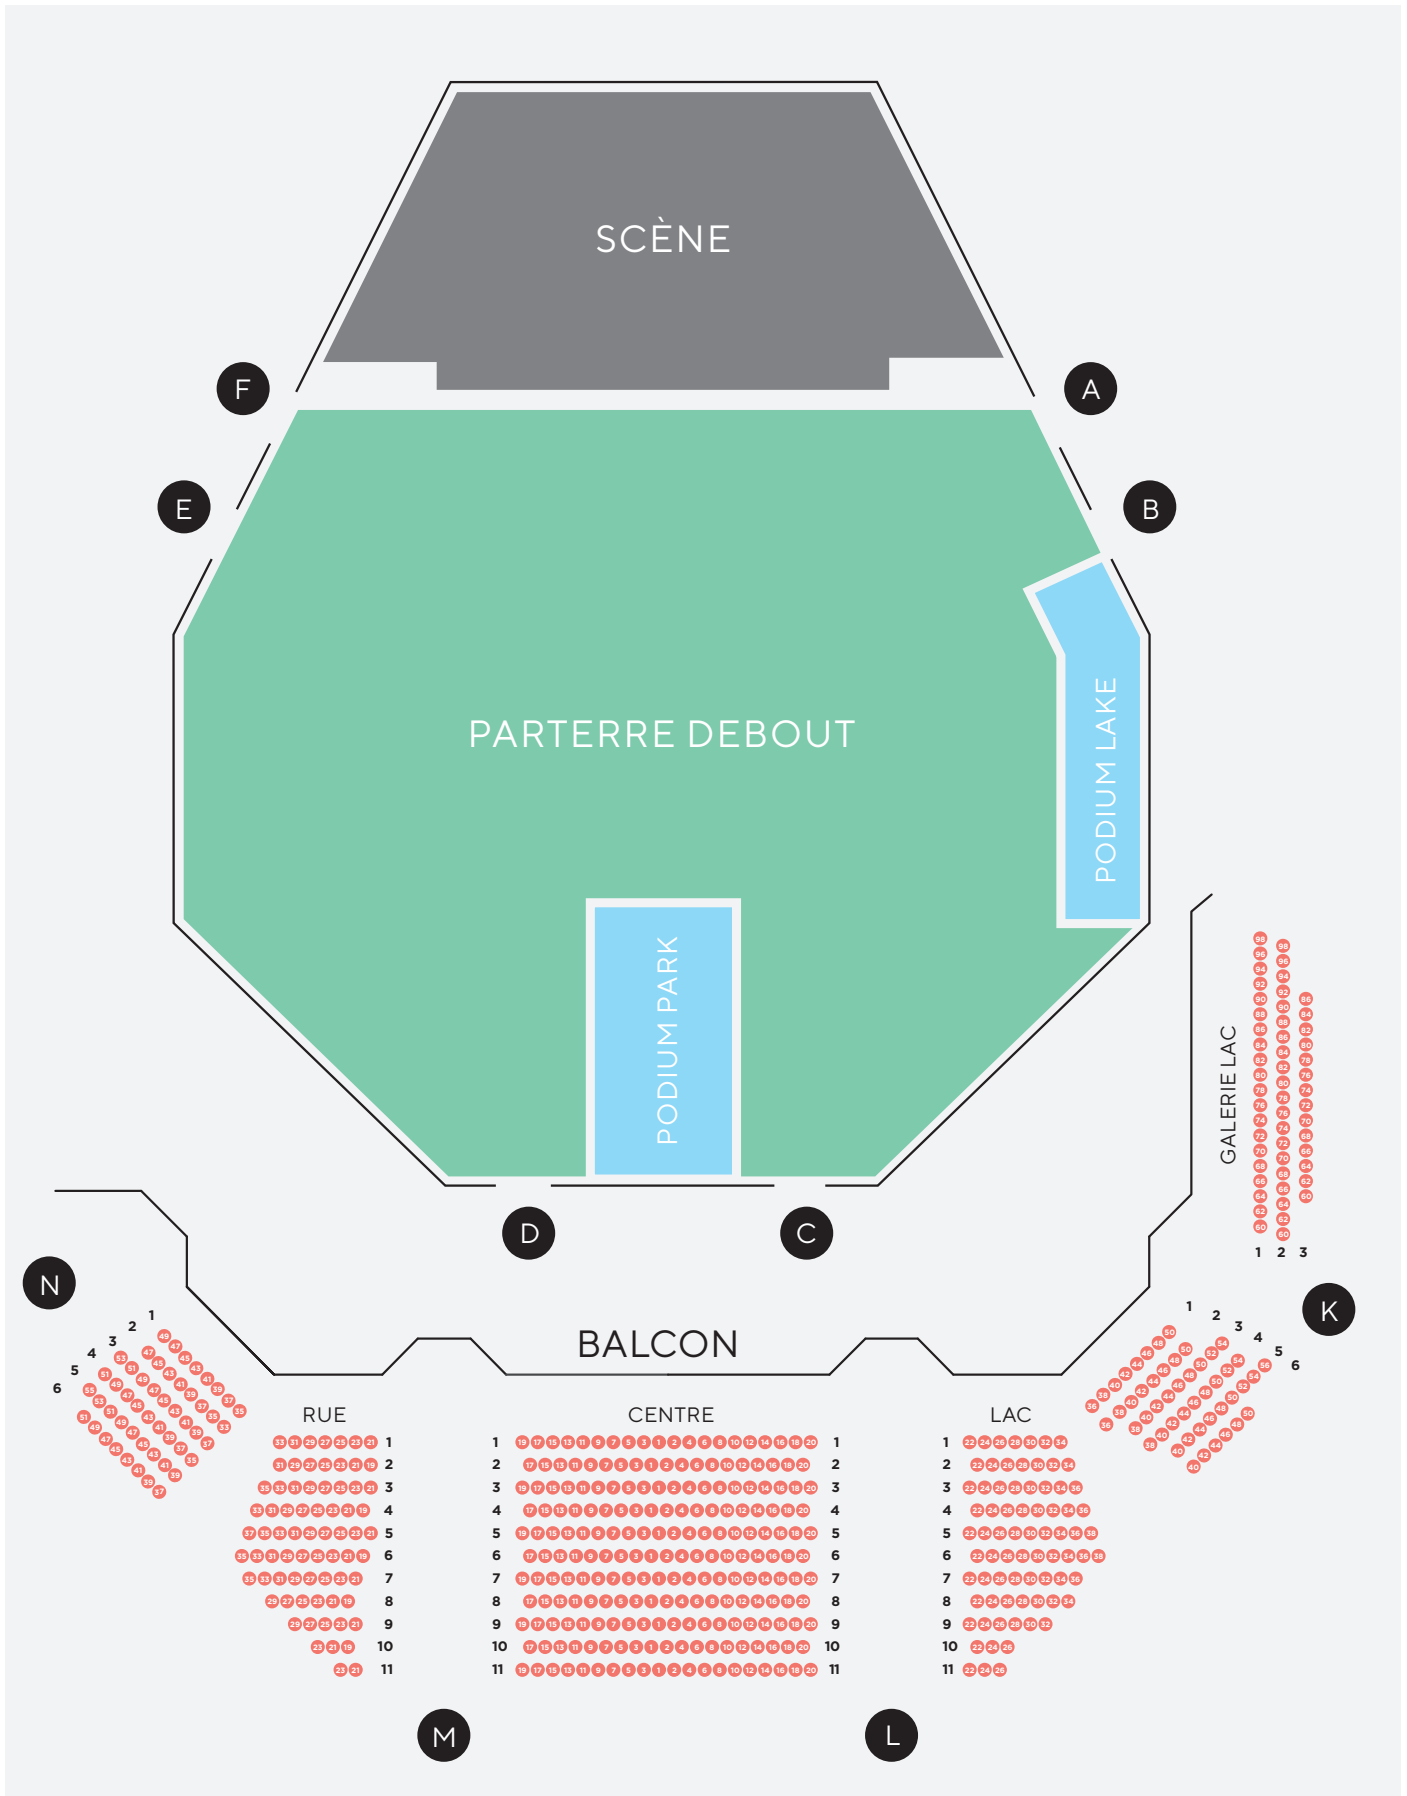

Auditorium Stravinski

Plan de salle / Configuration debout

■ CAT.A: ASSIS
 ■ CAT.C: DEBOUT
 ■ CAT.P: PODIUM
 ■ PORTES

Auditorium Stravinski

Plan de salle / Configuration mixte

■ CAT.A: ASSIS
 ■ CAT.C: DEBOUT
 ■ CAT.P: PODIUM
 ■ PORTES

Auditorium Stravinski

Plan de salle / Balcon

CAT.A: ASSIS