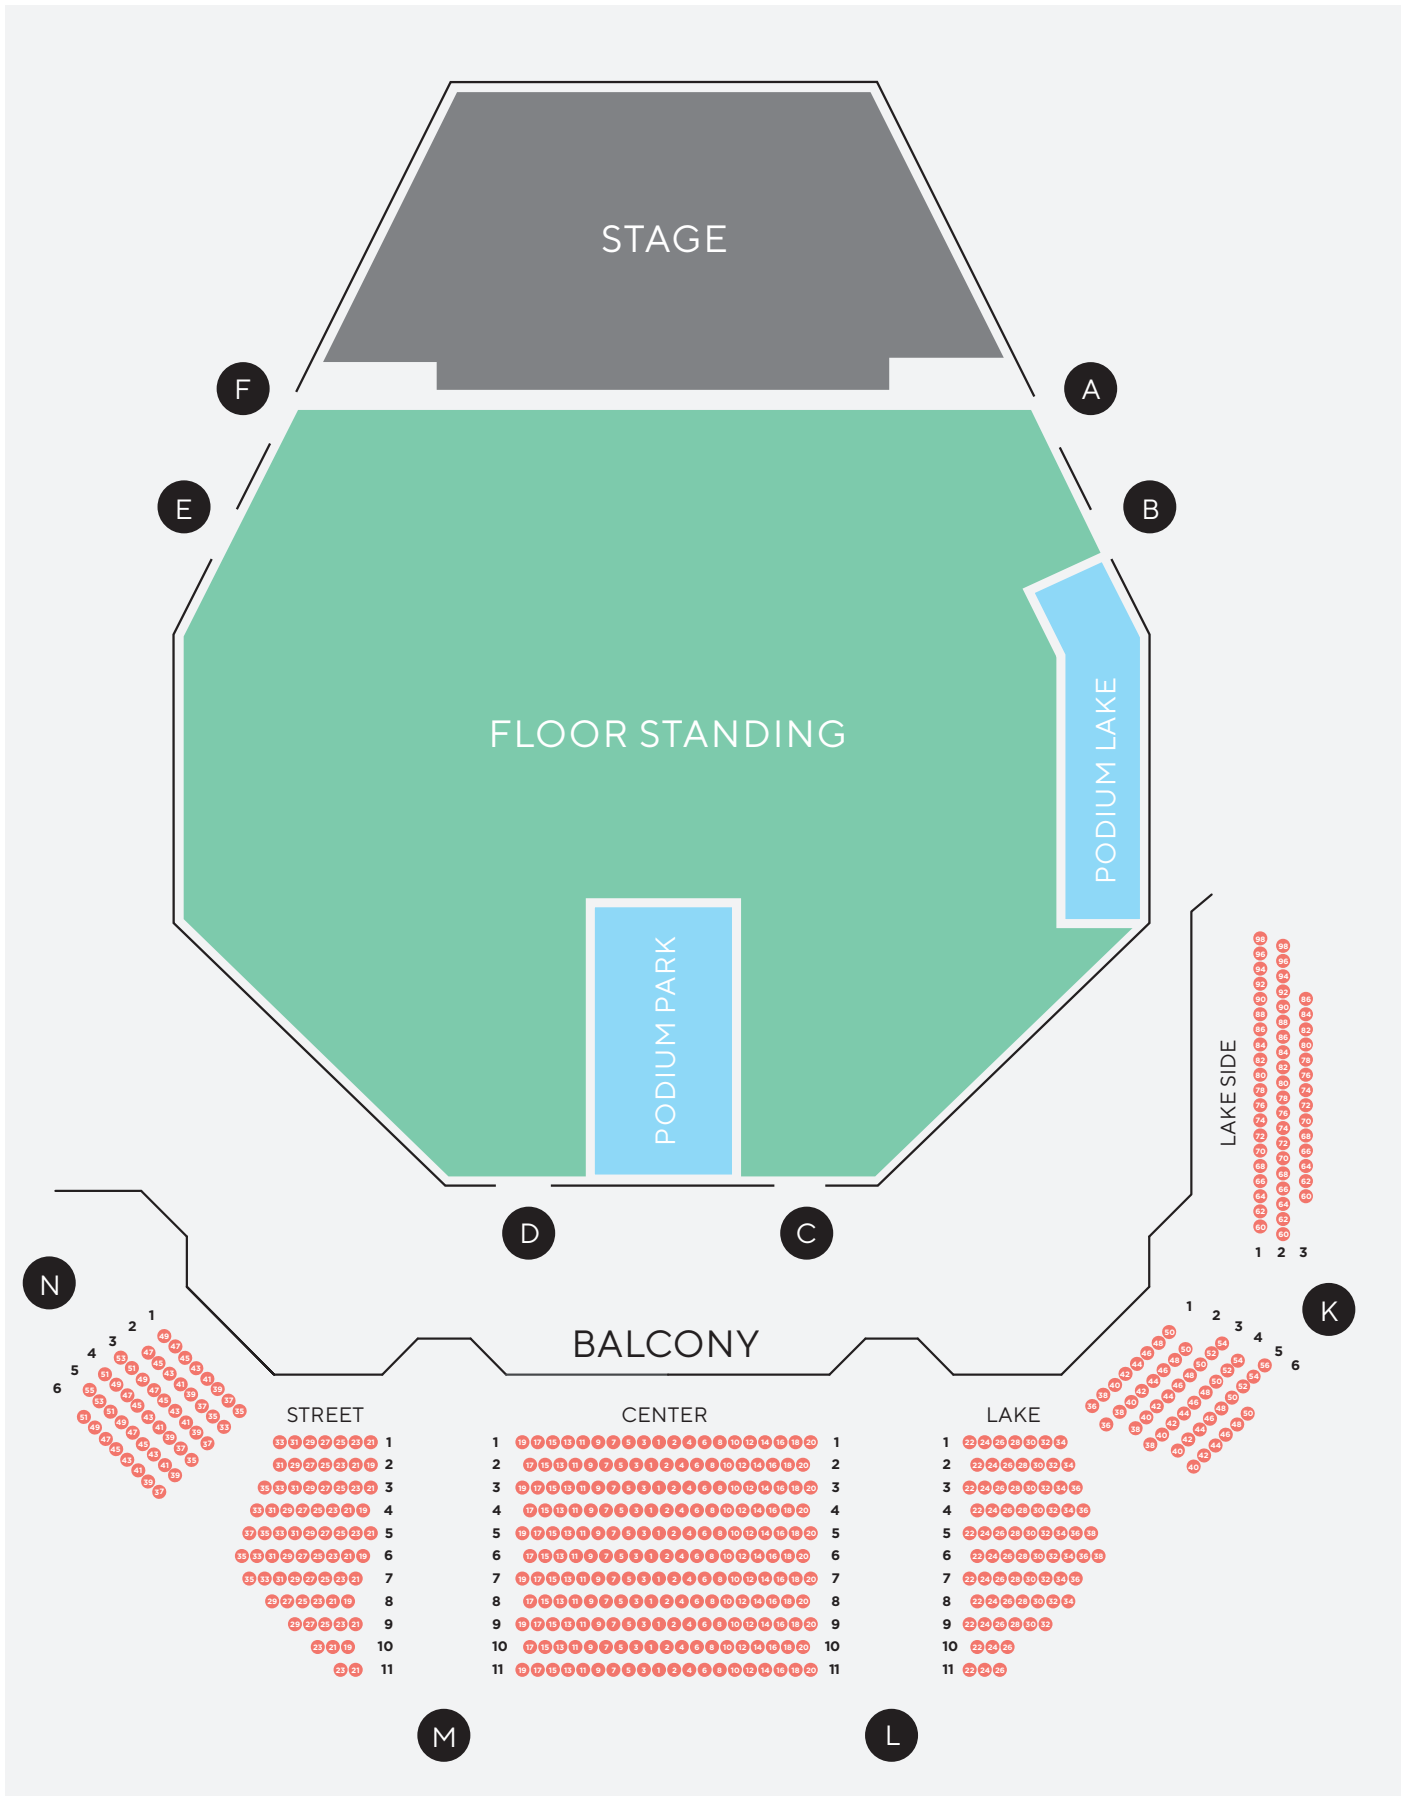

# Auditorium Stravinski

Seating plan / Standing configuration

■ CAT.A: SEATED    
 ■ CAT.C: STANDING    
 ■ CAT.P: PODIUM    
 ■ DOORS

# Auditorium Stravinski

Seating plan / Mixed configuration

■ CAT.A: SEATED    
 ■ CAT.C: STANDING    
 ■ CAT.P: PODIUM    
 ■ DOORS

# Auditorium Stravinski

Seating plan / Balcony

**CAT.A: SEATED**