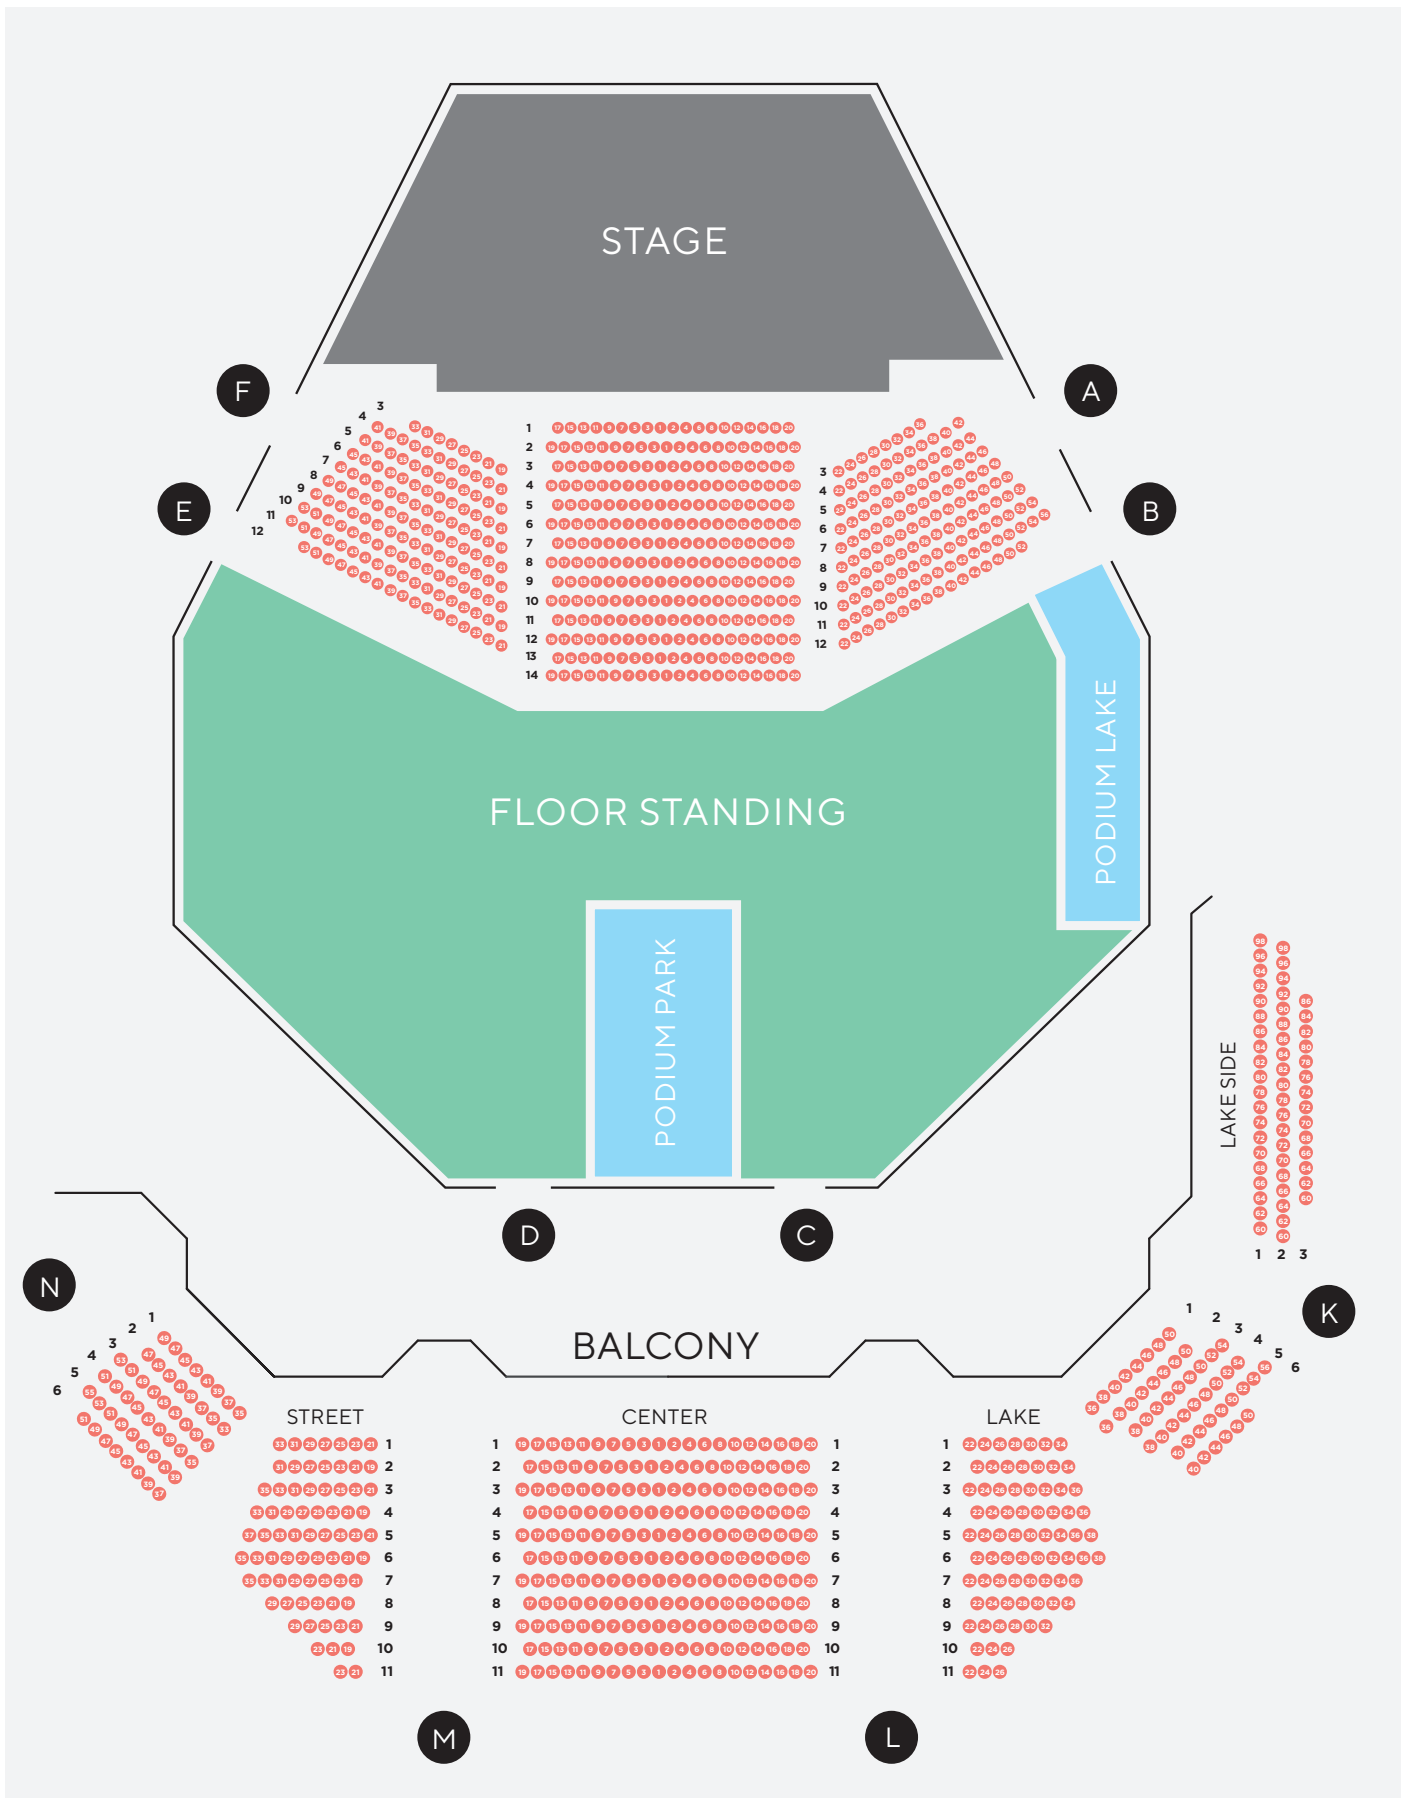

# Auditorium Stravinski

Seating plan / Standing configuration

■ CAT.A: SEATED    
 ■ CAT.C: STANDING    
 ■ CAT.P: PODIUM    
 ■ DOORS

# Auditorium Stravinski

Seating plan / Mixed configuration

■ CAT.A: SEATED    
 ■ CAT.C: STANDING    
 ■ CAT.P: PODIUM    
 ■ DOORS

# Auditorium Stravinski

Seating plan / Balcony

**CAT.A: SEATED**