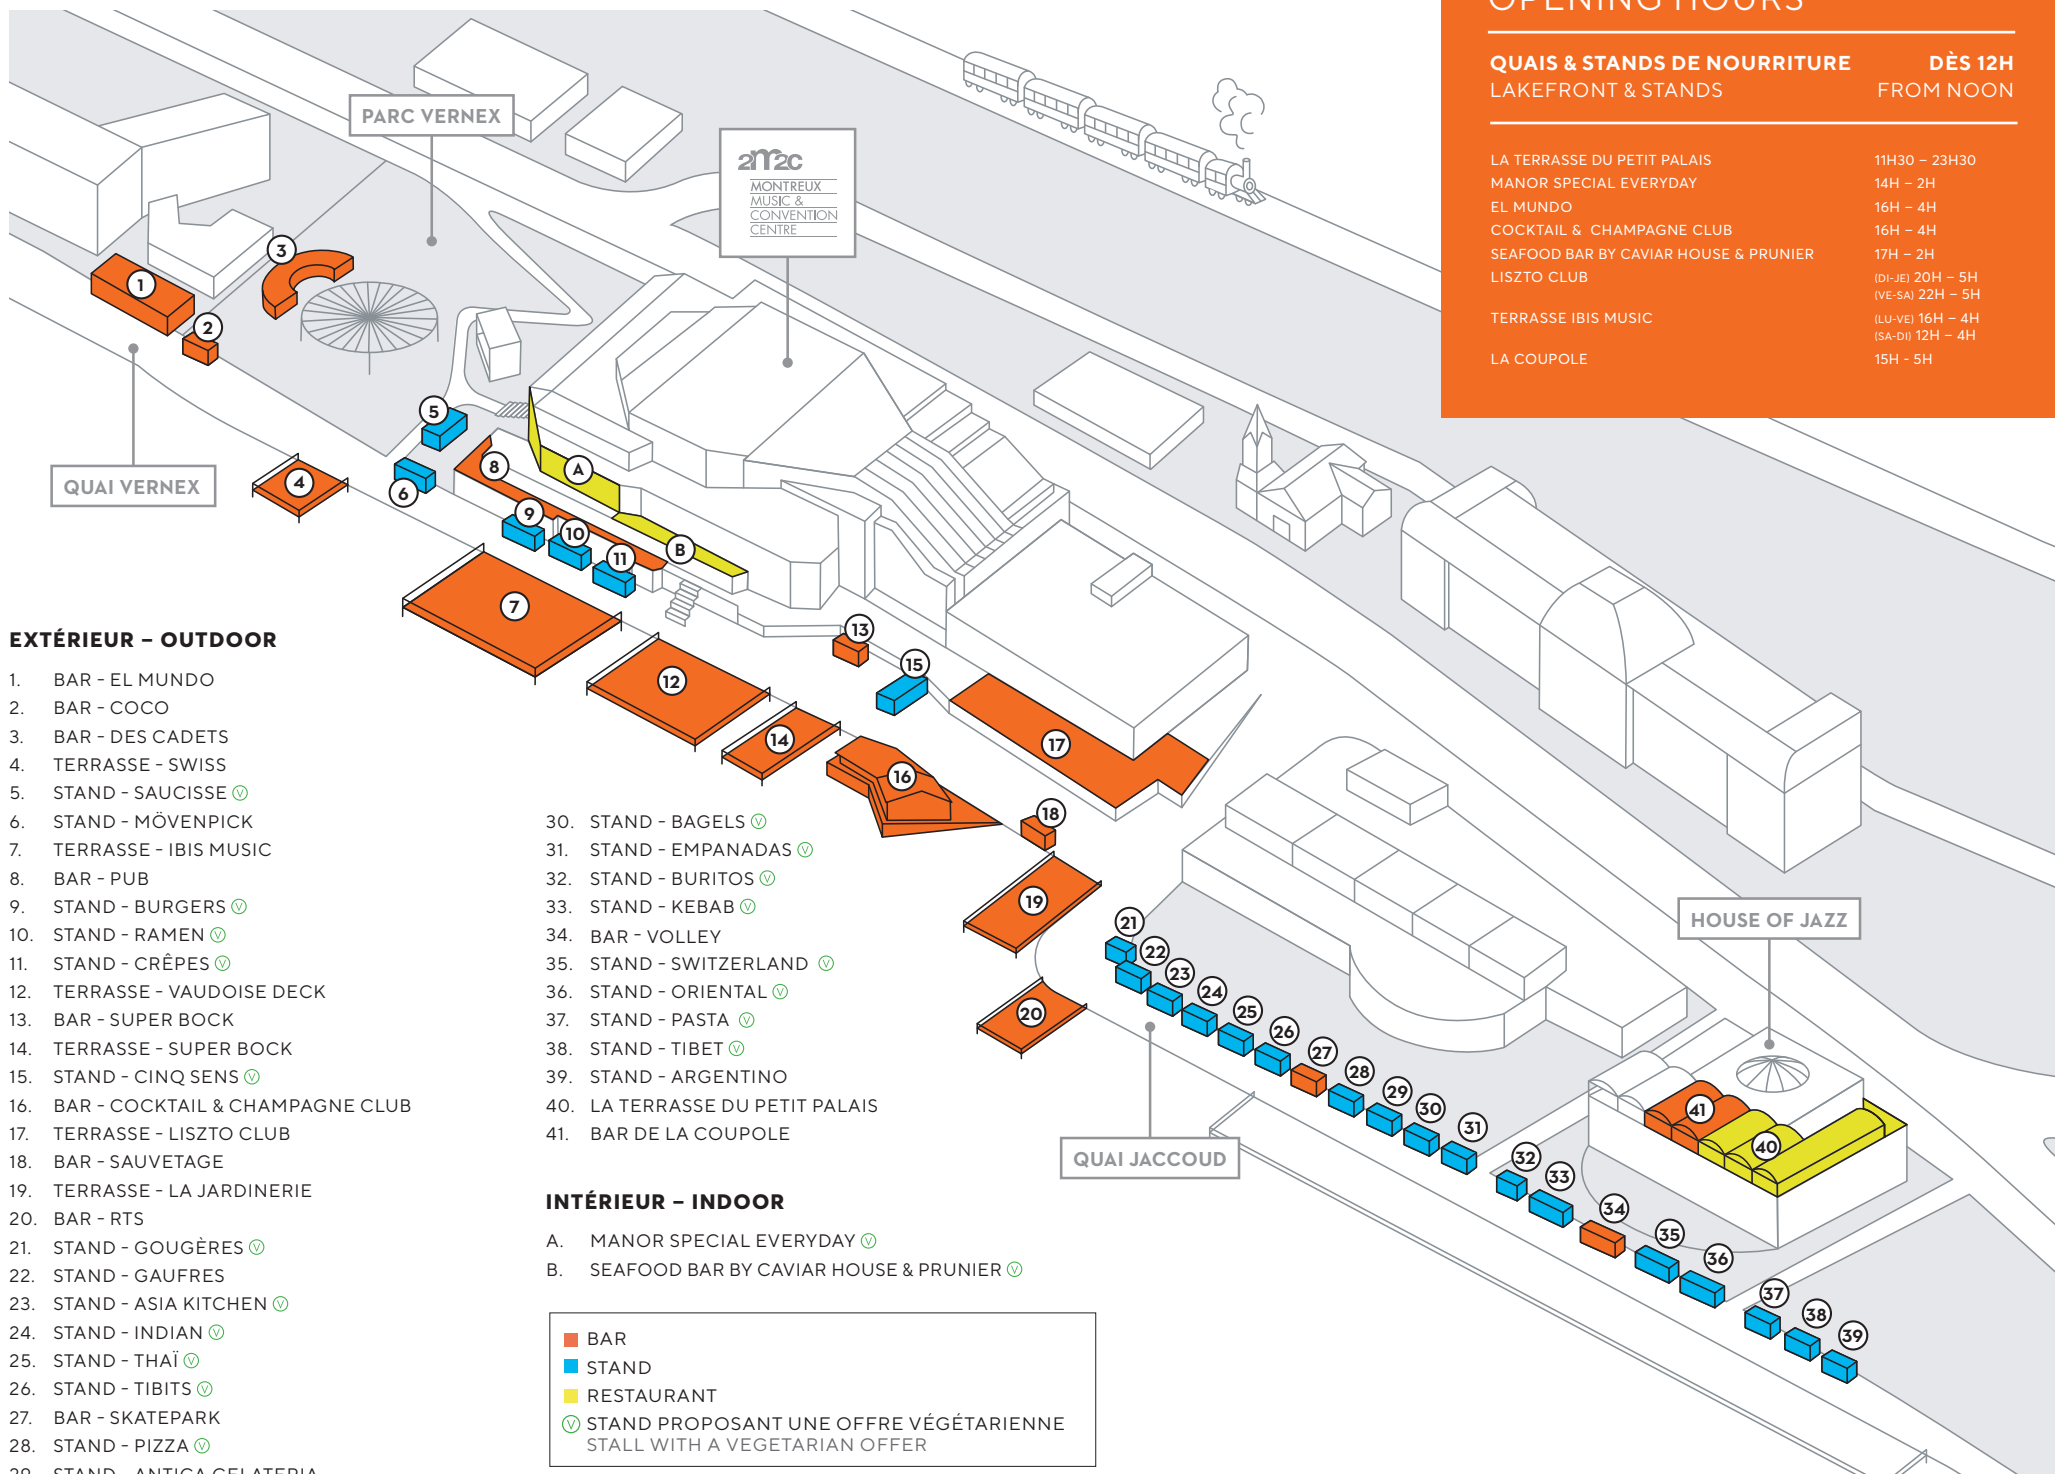

PLAN BARS & RESTAURANTS

BARS & RESTAURANTS MAP

HORAIRES D'OUVERTURE OPENING HOURS

QUAIS & STANDS DE NOURRITURE DÈS 12H
LAKEFRONT & STANDS FROM NOON

LA TERRASSE DU PETIT PALAIS	11H30 – 23H30
MANOR SPECIAL EVERYDAY	14H – 2H
EL MUNDO	16H – 4H
COCKTAIL & CHAMPAGNE CLUB	16H – 4H
SEAFOOD BAR BY CAVIAR HOUSE & PRUNIER	17H – 2H
LISZTO CLUB	(DI-JE) 20H – 5H (VE-SA) 22H – 5H
TERRASSE IBIS MUSIC	(LU-VE) 16H – 4H (SA-DI) 12H – 4H
LA COUPOLE	15H – 5H

EXTÉRIEUR - OUTDOOR

1. BAR - EL MUNDO
2. BAR - COCO
3. BAR - DES CADETS
4. TERRASSE - SWISS
5. STAND - SAUCISSE ✓
6. STAND - MÖVENPICK
7. TERRASSE - IBIS MUSIC
8. BAR - PUB
9. STAND - BURGERS ✓
10. STAND - RAMEN ✓
11. STAND - CRÊPES ✓
12. TERRASSE - VAUDOISE DECK
13. BAR - SUPER BOCK
14. TERRASSE - SUPER BOCK
15. STAND - CINQ SENS ✓
16. BAR - COCKTAIL & CHAMPAGNE CLUB
17. TERRASSE - LISZTO CLUB
18. BAR - SAUVETAGE
19. TERRASSE - LA JARDINERIE
20. BAR - RTS
21. STAND - GOUGÈRES ✓
22. STAND - GAUFRES
23. STAND - ASIA KITCHEN ✓
24. STAND - INDIAN ✓
25. STAND - THAÏ ✓
26. STAND - TIBITS ✓
27. BAR - SKATEPARK
28. STAND - PIZZA ✓
29. STAND - ANTICA GELATERIA

30. STAND - BAGELS ✓
31. STAND - EMPANADAS ✓
32. STAND - BURITOS ✓
33. STAND - KEBAB ✓
34. BAR - VOLLEY
35. STAND - SWITZERLAND ✓
36. STAND - ORIENTAL ✓
37. STAND - PASTA ✓
38. STAND - TIBET ✓
39. STAND - ARGENTINO
40. LA TERRASSE DU PETIT PALAIS
41. BAR DE LA COUPOLE

INTÉRIEUR - INDOOR

- A. MANOR SPECIAL EVERYDAY ✓
- B. SEAFOOD BAR BY CAVIAR HOUSE & PRUNIER ✓

- BAR
- STAND
- RESTAURANT
- ✓ STAND PROPOSANT UNE OFFRE VÉGÉTARIENNE
STALL WITH A VEGETARIAN OFFER