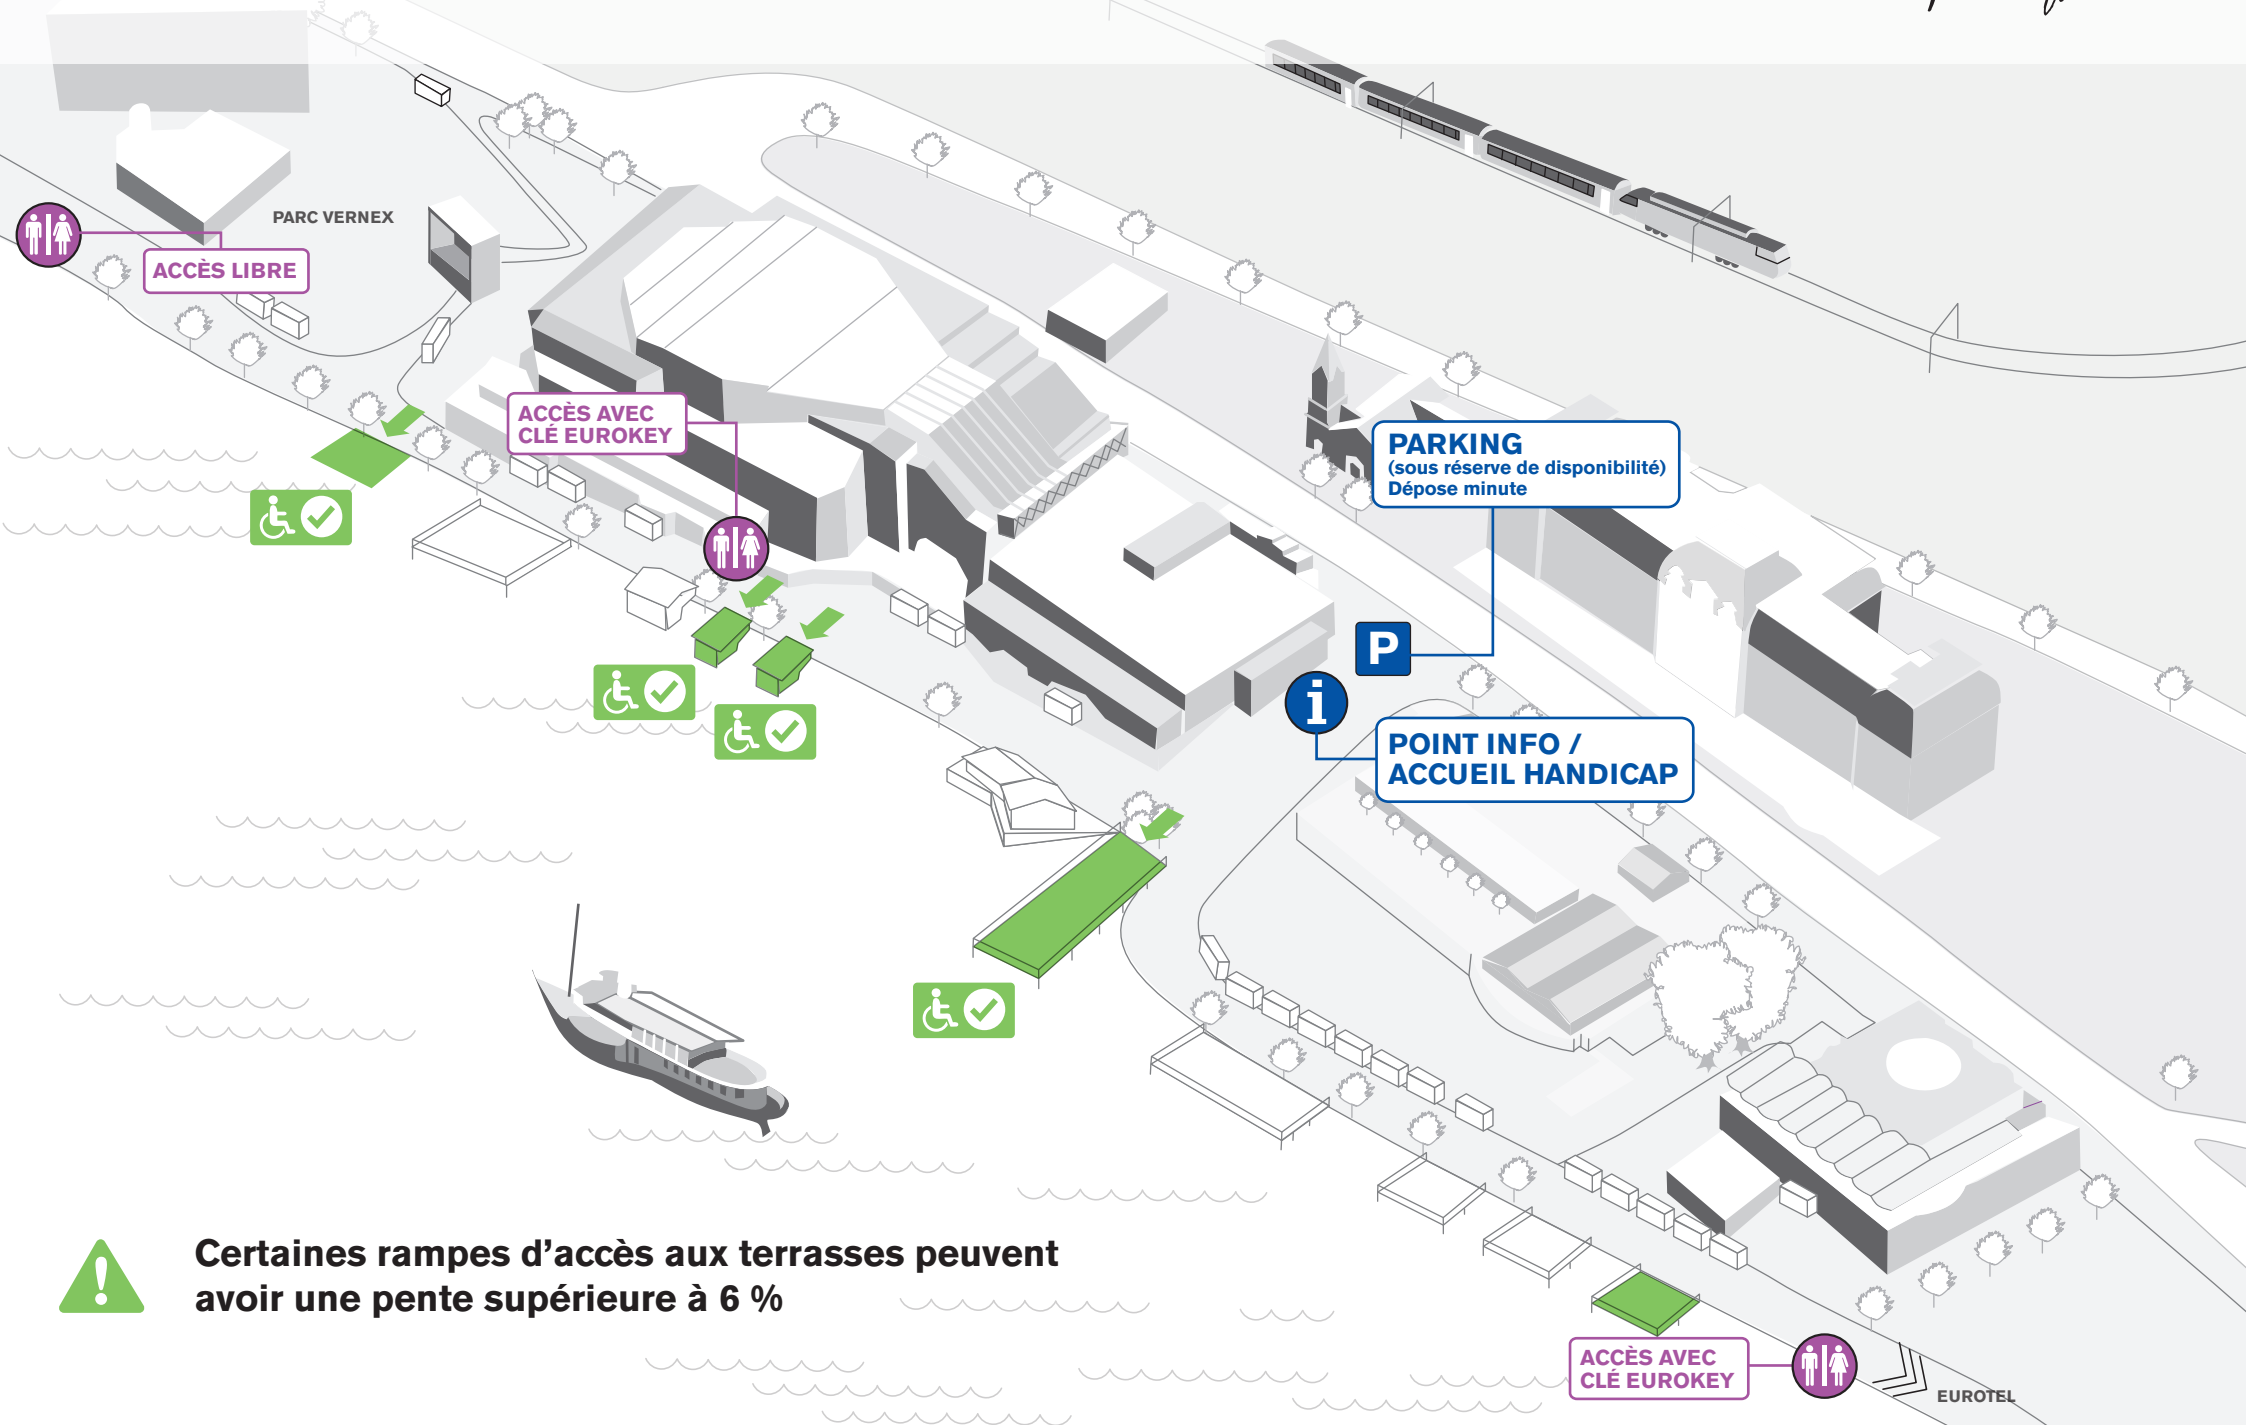

ACCESSIBILITÉ

Montreux
Jazz Festival

Certaines rampes d'accès aux terrasses peuvent avoir une pente supérieure à 6 %

ACCÈS AVEC CLÉ EUROKEY

EUROTEL